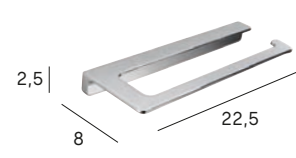

Toallero barra 60 cm
Towel bar 60 cm

▶▶▶
● 2201 002

Toallero barra 45 cm
Towel bar 45 cm

▶▶▶
● 2218 002

Toallero barra 35 cm
Towel bar 35 cm

▶▶▶
● 2231 002

Anilla
Towel ring

▶▶▶
● 2203 002