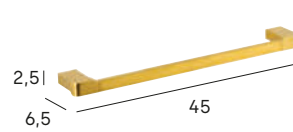

Toallero barra 45 cm
Towel bar 45 cm

● 1618 002	1678 002	
● 1618 081	1678 081	
○ 1618 075	1678 075	
● 1618 021	1678 021