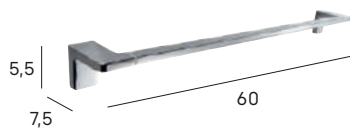

● 002 cromo/chrome

Toallero barra 60 cm
Towel bar 60 cm