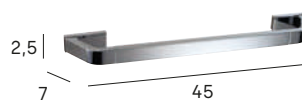

Toallero barra 45 cm
Towel bar 45 cm