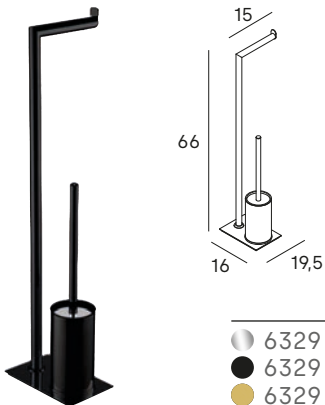

● 2439 002

*repuesto/spare

Portarrollos con escobillero
Paper holder with toilet brush

● 1740 005

*repuesto/spare

Portarrollos con escobillero
Paper holder with toilet brush

● 6329 002
● 6329 081
● 6329 021