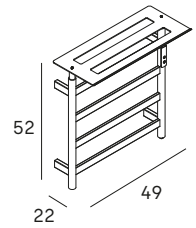

Potencial nominal 90W
Rated power 90W