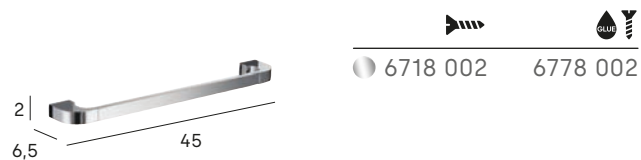

● 6707 002

77

lys⁶⁷⁰⁰

latón y zamak
/brass and zinc alloy

Toallero barra 60 cm
Towel bar 60 cm

Toallero barra 45 cm
Towel bar 45 cm

Toallero barra 35 cm
Towel bar 35 cm

Toallero recto
Straight towel bar