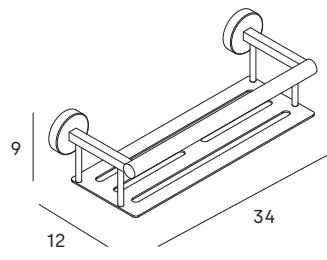

Rejilla
Basket

1. 1526 002
   ● 1526 081