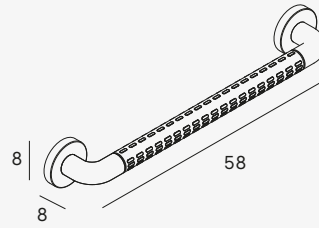

Asa de sujeción 58 cm
Fixing handle 58 cm

○ 1856 075

Diámetro barra Ø3,5 cm
/Diameter bar Ø3,5 cm

Antideslizante
/Antislip

Asa de sujeción 88 cm
Fixing handle 88 cm

○ 1859 075

Diámetro barra Ø3,5 cm
/Diameter bar Ø3,5 cm