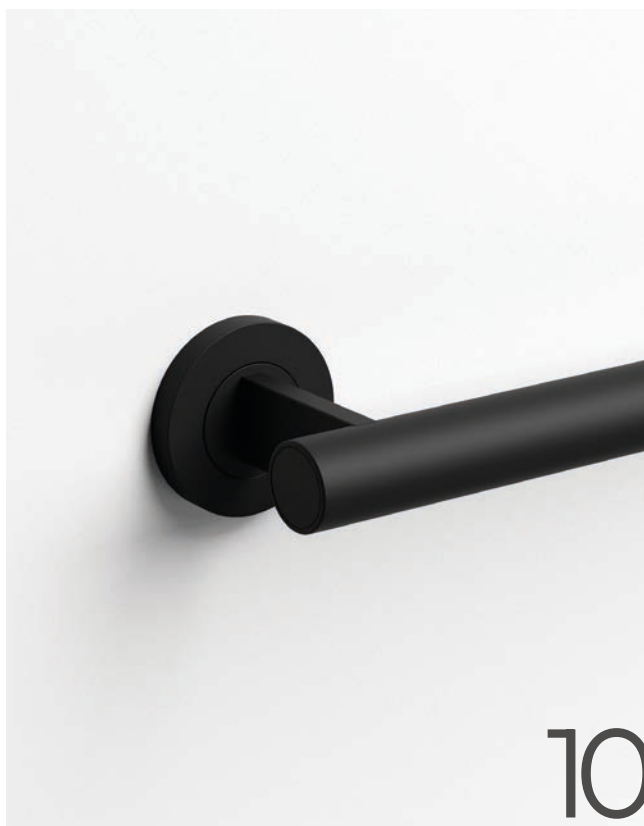

bold

Sist. fijación / Fixing system

Acabados / Finishes

- 053 pulido brillo/shinny polish
- 081 negro mate/matt black
- 021 oro cepillado/brushed gold