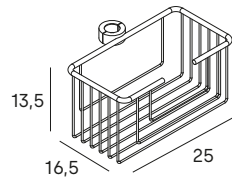

Se monta con el tubo instalado
Apta para tubo de Ø22 y Ø25 mm

/To be assembled with tube already installed
Suitable for Ø22 and Ø25 mm tube