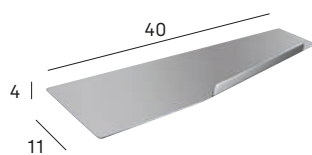

Repisa con toallero Shelf with towel rail

- 2336 012
- 2336 081
- 2336 075
- 2336 040
- 2336 032
- 2336 034

Repisa Shelf

- 2209 002

- 002 cromo /chrome
- 012 inox cepillado /brushed st. steel
- 081 negro mate /matt black
- 075 blanco mate /matt white
- 040 azul atlántico /atlantic blue
- 032 verde reseda /reseda green
- 034 terracota /terracotta