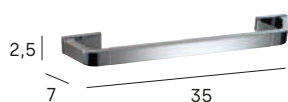

Toallero barra 35 cm
Towel bar 35 cm