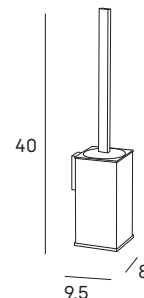

Escobillero de pared
Wall toilet brush holder

- 6907 002   6967 002
- 6907 081   6967 081