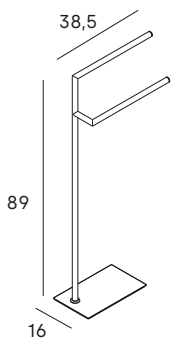

toalleros de pie /standing towel holders

Toallero de pie
Standing towel holder

- 6320 002
- 6320 081