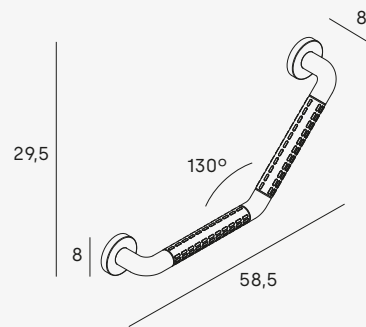

Asa de sujeción angular
Angular fixing handle

○ 1858 075

Diámetro barra Ø3,5 cm
/Diameter bar Ø3,5 cm

Antideslizante
/Antislip