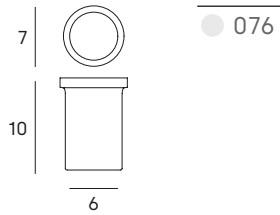

2105

Vaso cristal
Crystal glass