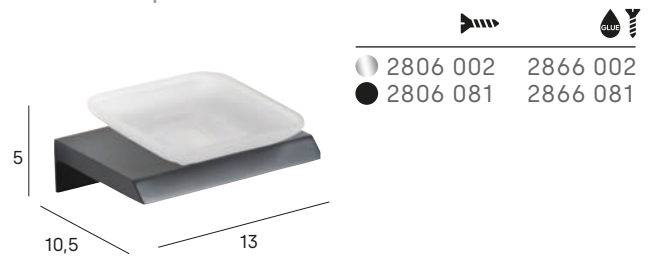

Jabonera de pared
Wall soap holder

*repuesto/spare