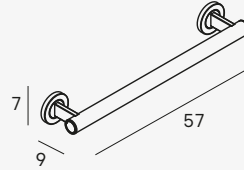

bold

Asa de sujeción 37 cm
Fixing handle 37 cm

-
- 1755 053
 - 1755 081
 - 1755 021

Diámetro barra Ø3,2 cm
/Diameter bar Ø3,2 cm

Asa de sujeción 57 cm
Fixing handle 57 cm

-
- 1756 053
 - 1756 081
 - 1756 021

Diámetro barra Ø3,2 cm
/Diameter bar Ø3,2 cm

Asa de sujeción 87 cm
Fixing handle 87 cm

-
- 1759 053
 - 1759 081
 - 1759 021

Diámetro barra Ø3,2 cm
/Diameter bar Ø3,2 cm

Asa de sujeción angular
Angular fixing handle