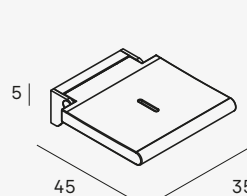

Asiento abatible
Folding seat

1. ►►►
2. 1742 081

Altura de instalación recomendada entre 45-50 cm
/Recommended installation height 45-50 cm

- 053 pulido brillo/shinny polish
- 081 negro mate/matt black
- 021 oro cepillado/brushed gold
- 002 cromo/chrome