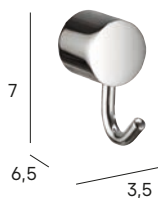

Percha
Hook

● 1368 002