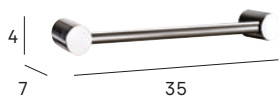

MT Adhesive

● 002 cromo/chrome

Toallero barra 60 cm
Towel bar 60 cm

● 1361 002

Toallero barra 45 cm
Towel bar 45 cm

● 1378 002

Toallero barra 35 cm
Towel bar 35 cm

● 1391 002