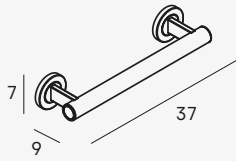

bold

Asa de sujeción 37 cm
Fixing handle 37 cm

-
- 1755 053
 - 1755 081
 - 1755 021

Diámetro barra Ø3,2 cm
/Diameter bar Ø3,2 cm

Asa de sujeción 57 cm
Fixing handle 57 cm

-
- 1756 053
 - 1756 081
 - 1756 021