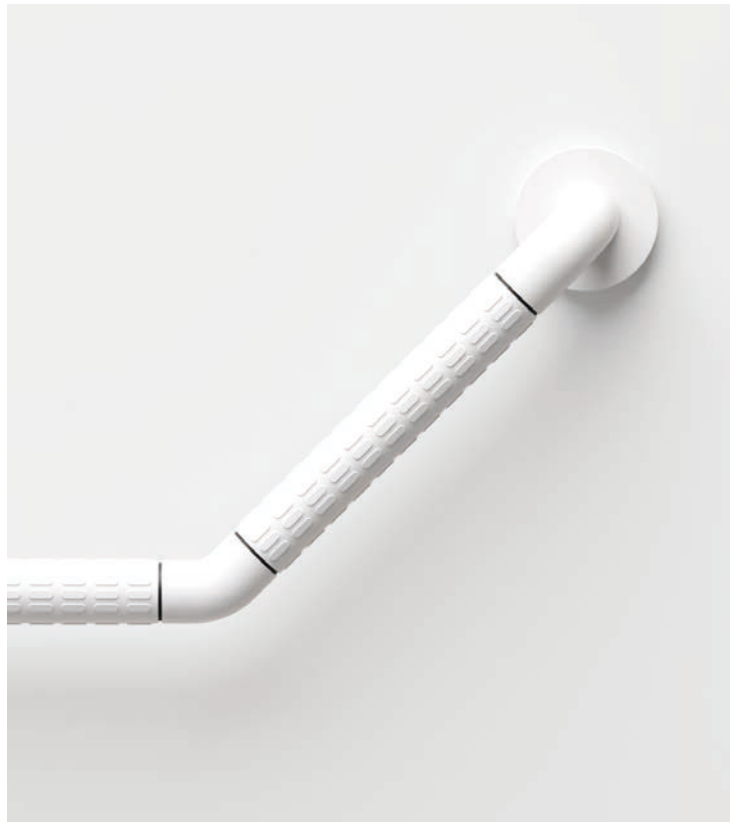

Barra de apoyo abatible con pata
Folding handle with leg

▶▶▶
● 1986 053

Diámetro barra Ø3,2 cm
/Diameter bar Ø3,2 cm

Antideslizante
/Antislip

Acero Inoxidable 304 y ABS
/304 Stainless Steel and ABS

1800

blanc