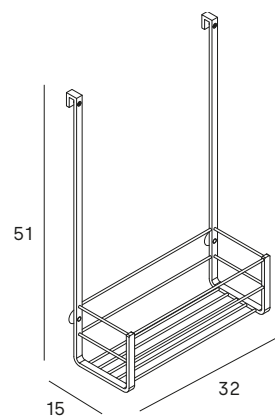

Rejilla para mampara
Shower cabin basket

LATÓN

6429 002
6429 081