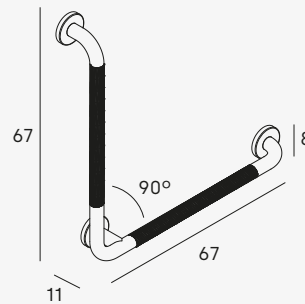

Diámetro barra Ø3,2 cm
/Diameter bar Ø3,2 cm

Antideslizante
/Antislip

Asa de sujeción 88 cm
Fixing handle 88 cm

- 1959 053

Diámetro barra Ø3,2 cm
/Diameter bar Ø3,2 cm

Antideslizante
/Antislip

Barra de apoyo en L
L fixing handle

- 1957 053

Diámetro barra Ø3,2 cm
/Diameter bar Ø3,2 cm

Antideslizante
/Antislip

Asa de sujeción angular
Angular fixing handle

- 1958 053

Diámetro barra Ø3,2 cm
/Diameter bar Ø3,2 cm

Antideslizante
/Antislip