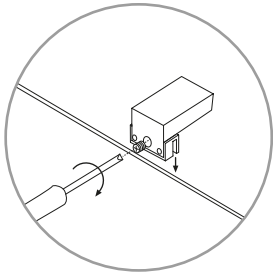

990 lm

Potencia
/Power

9 W

sist. 02

Para espejo
/For mirror

Para marco de madera
/For wooden frame

- 002 cromo /chrome
- 081 negro mate /matt black

Aplique LED 31 cm LED lamp 31 cm