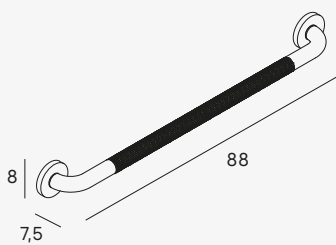

Antideslizante
/Antislip

Asa de sujeción 38,5 cm
Fixing handle 38,5 cm

- 1987 053

Diámetro barra Ø3,2 cm
/Diameter bar Ø3,2 cm

Antideslizante
/Antislip

Asa de sujeción 53,5 cm
Fixing handle 53,5 cm

- 1988 053

Diámetro barra Ø3,2 cm
/Diameter bar Ø3,2 cm

Antideslizante
/Antislip

Asa de sujeción 88 cm
Fixing handle 88 cm

- 1959 053

Diámetro barra Ø3,2 cm
/Diameter bar Ø3,2 cm

Antideslizante
/Antislip

Barra de apoyo en L
L fixing handle