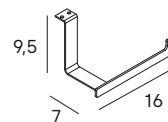

Portarrollos lateral Lateral paper holder