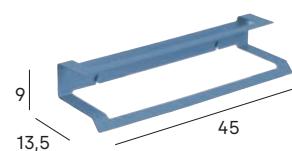

Toallero doble 45 cm
Double towel bar 45 cm

1. ▶▶▶▶▶
2. 2322 012
   - 2322 081
   - 2322 075
   - 2322 040
   - 2322 032
   - 2322 034