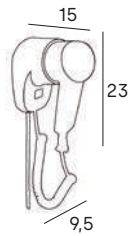

Voltaje/Voltage	220 V-240 V
Frecuencia/Frequency	50 ~ 60 Hz
Longitud cable/Cable length	0,9 m
Longitud cable espiral/Pigtail length	0,6 - 1,8 cm
Potencia/Power	1240 W
Velocidad del aire/Air speed	54 m/s
Temperatura del aire/Air temperature	21-61°C
Selector/Switch	2 velocidades 2 speeds
Material/Material	ABS