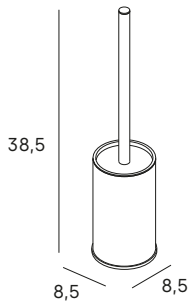

Escobillero de suelo
Floor toilet brush holder

- 1414 002
- 1414 012
- 1414 081
- 1414 056
- 1414 021
- 1414 047
- 1414 022

*repuesto/spare