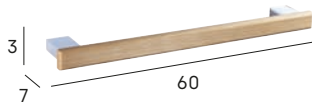

madera, zamak e inox 304

/wood, zinc alloy and 304 st. steel

● 025 cromo y madera /chrome and wood

Toallero barra 60 cm
Towel bar 60 cm

Toallero barra 45 cm
Towel bar 45 cm

Toallero barra 35 cm
Towel bar 35 cm