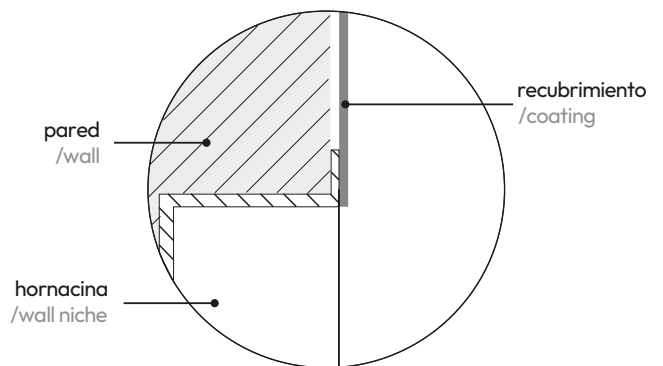

171

hornacinas /wall niches

Hornacina 30x30 cm
Wall niche 30x30 cm

- 2584 081
- 2584 075

sistema de instalación dual
/dual installation system

visto/visible

encastrado/embedded

- 081 negro mate /matt black
- 075 blanco mate /matt white