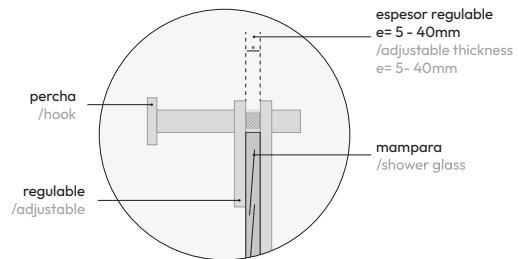

rejillas
/baskets

Rejilla para mampara
Shower cabin basket

LATÓN

6429 002
6429 081

Apto para fijo y puerta deslizante sin perfil
/Suitable for fixed and sliding door without profile

127

Rejilla para barra de ducha
Shower bar basket