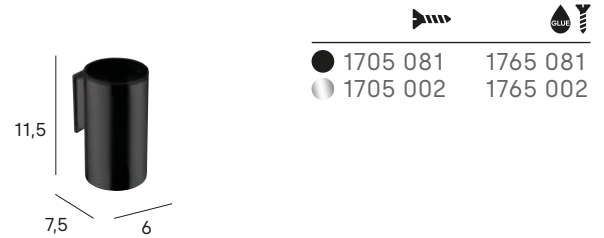

Portacepillos de pared
Wall toothbrush holder

- 1705 081   1765 081
- 1705 002   1765 002

Jabonera sobremesa
Table soap holder

- 1710 081
- 1710 002

- 081 negro mate /matt black
- 053 pulido brillo /shiny polish
- 002 cromo/chrome