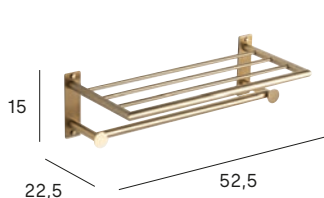

Repisa con toallero y perchas
Shelf with tower rail and hooks

- 6535 081
- 6535 053
- 6535 012
- 6535 056
- 6535 021
- 6535 047
- 6535 022
- 6595 081
- 6595 053
- 6595 012
- 6595 056
- 6595 021
- 6595 047
- 6595 022

*repuesto/spare