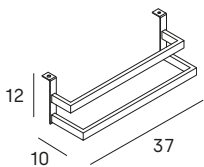

Toallero doble lateral Double lateral towel rail