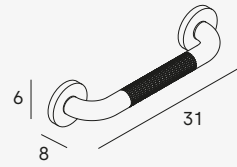

Asa de sujeción 31 cm
Fixing handle 31 cm

LATÓN

- 2589 002
- 2589 081

Diámetro barra Ø2,5 cm
/Diameter bar Ø2,5 cm

Asa de sujeción 31 cm
Fixing handle 31 cm

LATÓN

- 6389 002
- 6389 081

Diámetro barra Ø2,5 cm
/Diameter bar Ø2,5 cm