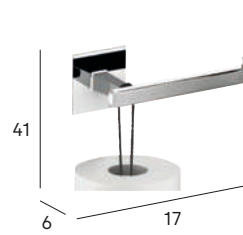

Portarrollos con reserva
Paper holder with spare

● 6424 002

*repuesto/spare