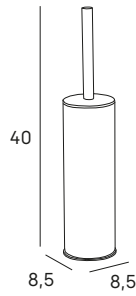

Escobillero de suelo
Floor toilet brush holder

● 2114 002