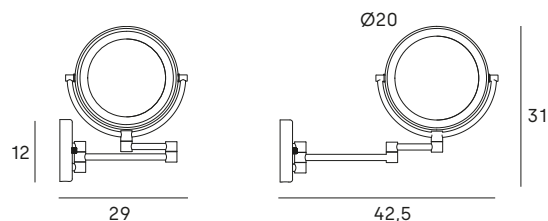

Espejo de aumento 5x con luz
5x magnifying mirror with light

- 6348 002
- 6348 081
- 6348 011

Led 4W con sensor
Led 4W with sensor

*repuesto/spare