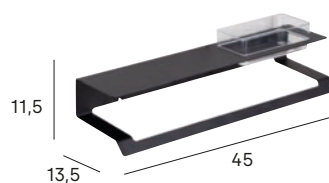

Repisa con toallero Shelf with towel rail