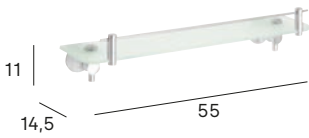

Repisa
Shelf