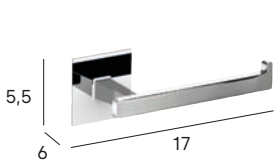

*repuesto/spare

Portarrollos sin tapa
Paper holder w/o cover

● 6412 002