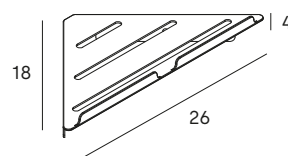

Repisa de ducha
Shower shelf

- 2326 053
- 2326 081
- 2326 012
- 2326 032
- 2326 040
- 2326 034
- 2326 075
- 2326 056
- 2326 021
- 2326 047