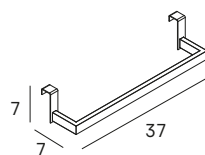

- 6343 002
- 6343 081
- 6343 075
- 6343 021

Toallero lateral
Lateral towel rail

- 6345 002
- 6345 081
- 6345 075
- 6345 021

LATÓN