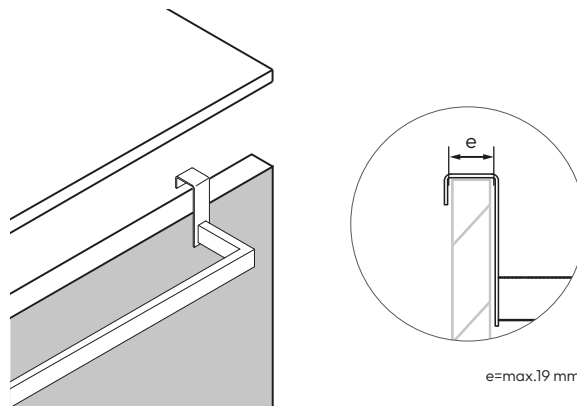

sistema sujeción /fixing system

Apto para muebles con tablero de hasta 19 mm de espesor (e)
/Suitable for furniture with board thickness up to 19 mm (e)