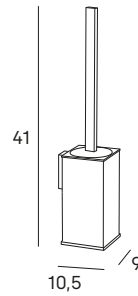

Escobillero de pared
Wall toilet brush holder

● 1907 025

*repuesto/spare