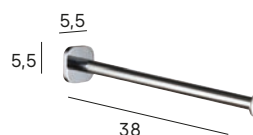

Toallero barra 45 cm
Towel bar 45 cm

● 1518 002 1578 002

Toallero barra 35 cm
Towel bar 35 cm

● 1531 002 1591 002

Toallero barra recto
Straight towel bar

● 1552 002

Percha doble
Double hook

● 1519 002 1579 002