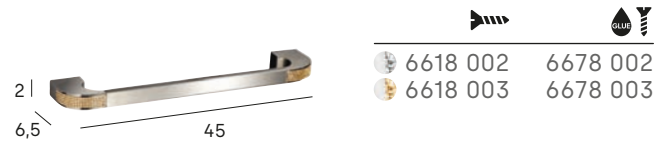

87

Toallero barra 60 cm
Towel bar 60 cm

Toallero barra 45 cm
Towel bar 45 cm

Toallero barra 35 cm
Towel bar 35 cm

Anilla pequeña
Small towel ring

Anilla grande
Large towel ring

Percha
Hook

6608 002	6668 002
6608 003	6668 003