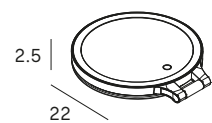

*Todos los espejos incluyen cable USB y paño de limpieza
/All mirrors include charging cable and cleaning cloth