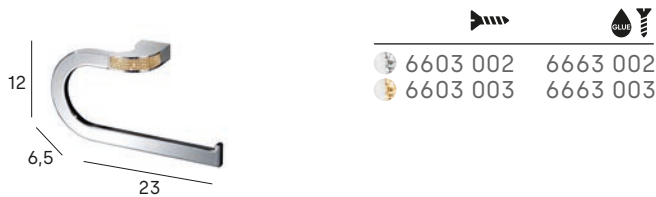

87

Toallero barra 60 cm
Towel bar 60 cm

Toallero barra 45 cm
Towel bar 45 cm

Toallero barra 35 cm
Towel bar 35 cm

Anilla pequeña
Small towel ring

Anilla grande
Large towel ring

Percha
Hook

6608 002	6668 002
6608 003	6668 003