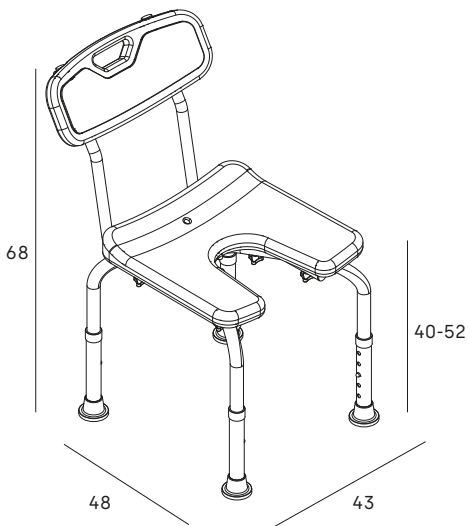

Silla de ducha
Shower chair

Aluminio + ABS
/Aluminium + ABS

○ 1941 054

Altura regulable
Adjustable height

Orificios de drenaje
Draining holes

Gomas antideslizantes
Anti slip rubber

Asas incorporadas
Built-in handles

Anticorrosión
Corrosion resistant

Fácil de limpiar
Easy cleaning

Carga máxima: 116 kg
Maximum load: 116 kg

Superficie antideslizante
Anti slip surface