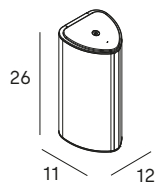

Material: ABS, INOX
Sensor infrarrojos
Indicador de batería baja
Salida de gel regulable
Alimentación:
4 pilas AA (no incluidas)

Material: ABS, INOX
Infrared sensor
Low battery indicator
Adjustable soap output
Works with:
4 AA batteries (not included)