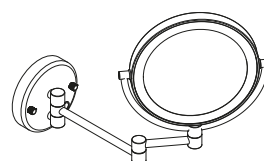

*Todos los espejos incluyen cable USB y paño de limpieza
/All mirrors include charging cable and cleaning cloth

*repuesto/spare

Espejo de aumento 5x con luz
5x magnifying mirror with light

- 6348 002
- 6348 081
- 6348 011