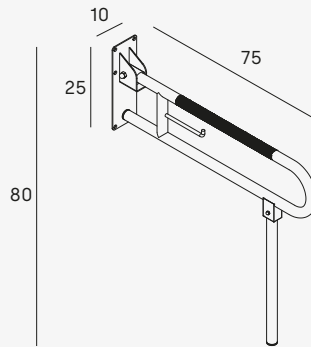

Altura de instalación recomendada entre 75-120 cm.
/Recommended installation height 75-120 cm.

Barra de apoyo abatible
Folding handle

▶▶▶
● 1989 053

Diámetro barra Ø3,2 cm
/Diameter bar Ø3,2 cm

Antideslizante
/Antislip

Barra de apoyo abatible con pata
Folding handle with leg

▶▶▶
● 1986 053

Diámetro barra Ø3,2 cm
/Diameter bar Ø3,2 cm

Antideslizante
/Antislip

Acero Inoxidable 304 y ABS
/304 Stainless Steel and ABS

1800

blanc