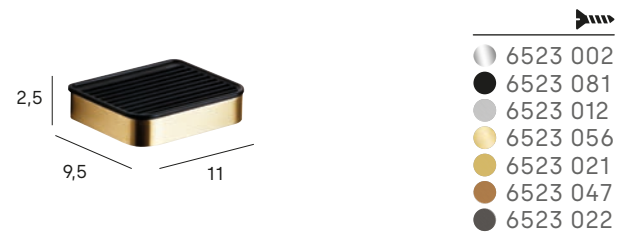

Jabonera de pared
Wall soap holder