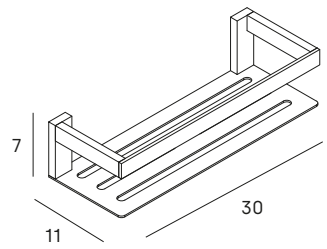

Rejilla
Basket

1. 2126 002
   ● 2126 081

- 002 cromo /chrome
- 081 negro mate /matt black
- 074 blanco brillo /shiny white
- 006 cromo+negro /chrome+black