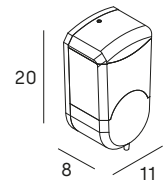

Material: ABS, PS
Sensor infrarrojos
Alimentación:
4 pilas AA (no incluidas)

Material: ABS, PS
Infrared sensor
Works with:
4 AA batteries (not included)