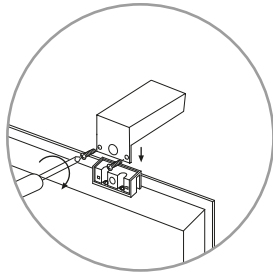

990 lm

Potencia
/Power

9 W

sist. 02

Para espejo
/For mirror

Para marco de madera
/For wooden frame

- 002 cromo /chrome
- 081 negro mate /matt black

Aplique LED 31 cm LED lamp 31 cm