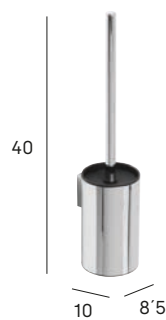

● 1715 002

*repuesto/spare

*repuesto/spare

Escobillero de suelo
Floor toilet brush holder

● 1714 002

Escobillero de pared
Wall toilet brush holder

 
● 1707 002 ● 1767 002

ecco⁶⁵⁰⁰