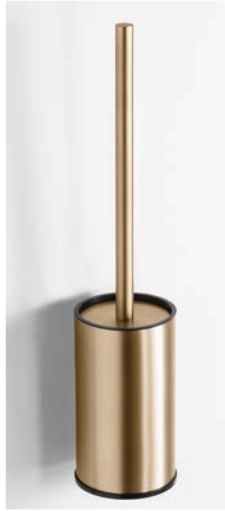

*repuesto/spare