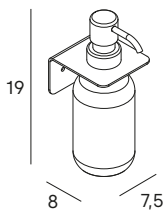

dispensadores /dispensers

*respuesto / spare

Dispensador individual
Individual dispenser

1. ▶▶▶
2. 2581 081
   - 2581 075

*respuesto / spare