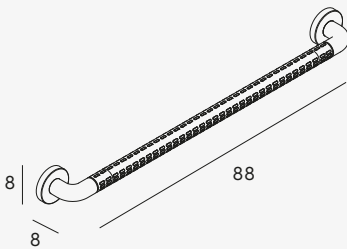

Asa de sujeción 58 cm
Fixing handle 58 cm

○ 1856 075

Diámetro barra Ø3,5 cm
/Diameter bar Ø3,5 cm

Antideslizante
/Antislip

Asa de sujeción 88 cm
Fixing handle 88 cm

○ 1859 075

Diámetro barra Ø3,5 cm
/Diameter bar Ø3,5 cm