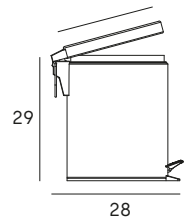

- 2568 002
- 2568 081