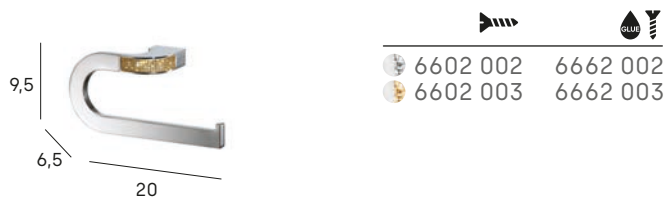

87

Toallero barra 60 cm
Towel bar 60 cm

Toallero barra 45 cm
Towel bar 45 cm

Toallero barra 35 cm
Towel bar 35 cm

Anilla pequeña
Small towel ring

Anilla grande
Large towel ring

Percha
Hook

6608 002	6668 002
6608 003	6668 003