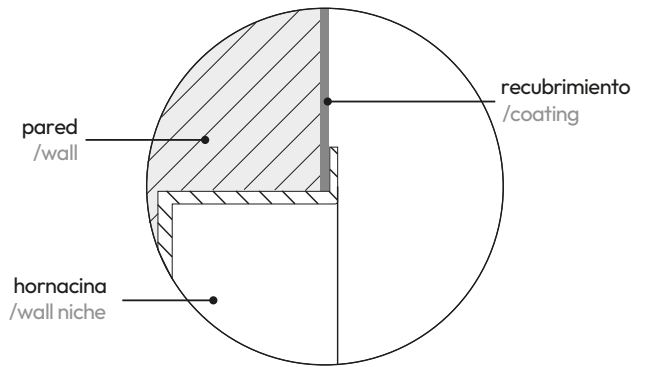

171

hornacinas /wall niches

Hornacina 30x30 cm
Wall niche 30x30 cm

- 2584 081
- 2584 075

sistema de instalación dual
/dual installation system

visto/visible

encastrado/embedded

- 081 negro mate /matt black
- 075 blanco mate /matt white