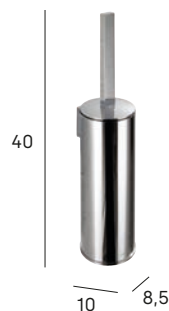

2114 002

Escobillero de pared
Wall toilet brush holder

2107 002 2167 002

2100

luxor

latón y zamak
/brass and zinc alloy

● 002 cromo/chrome

Toallero barra 60 cm
Towel bar 60 cm