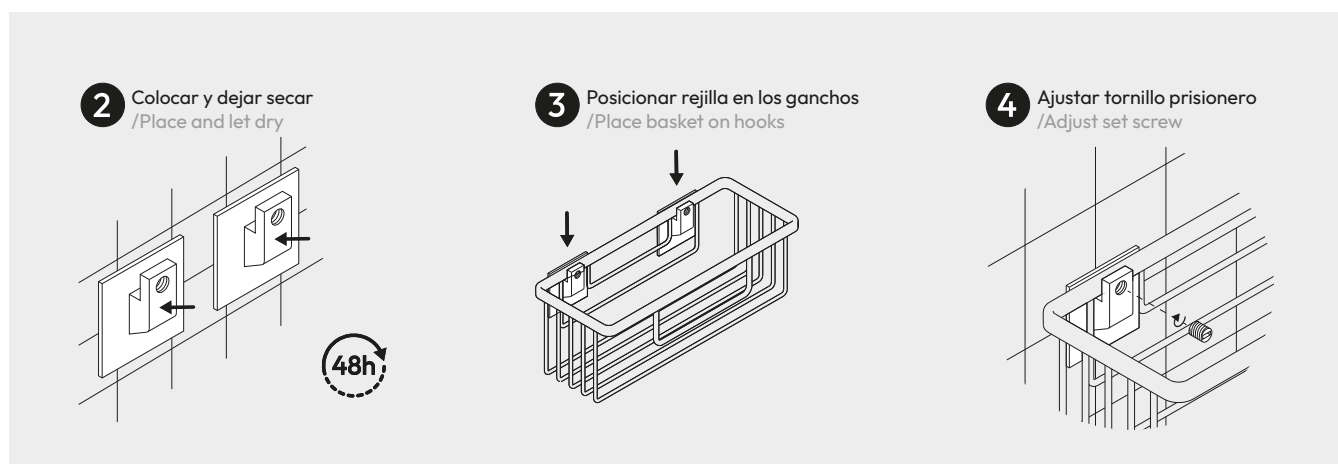

Rejilla esquinera
Corner basket

LATÓN

●	2506 002	6788 002	

Kit adhesivo para rejillas
Double hanging set

- GLUE
- 0278 002
 - 0278 012
 - 0278 081
 - 0278 056
 - 0278 021
 - 0278 047
 - 0278 022

*Incluye dos soportes + MT Glue
/Includes two wall supports + MT Glue