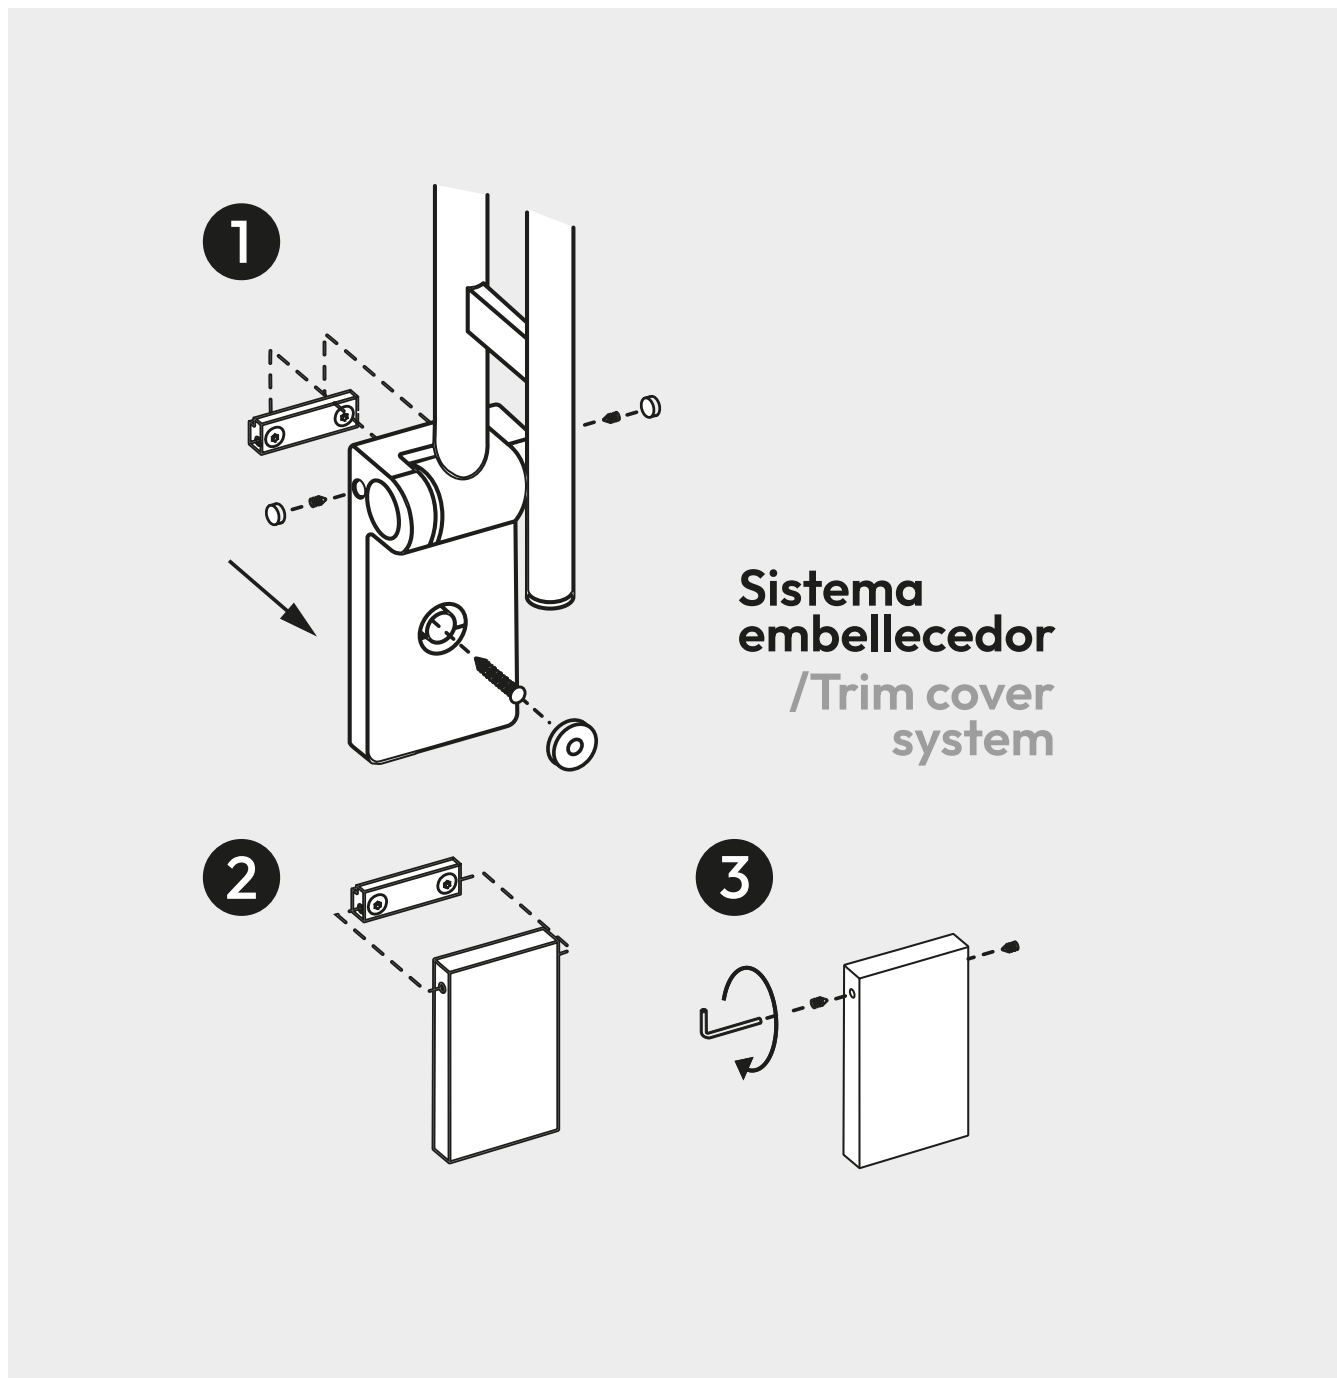

Tapa embellecedor barra de apoyo abatible
Folding handle trim cover

- ▶▶▶▶▶
- 1763 053
- 1763 081
- 1763 021

Para el sector hotelero, hemos creado esta solución, un sistema que permite ocultar la barra de apoyo de una manera simple y discreta.

For the hospitality industry, we have created this solution, a system that allows to hide the support bar in a simple and discreet way.

bold