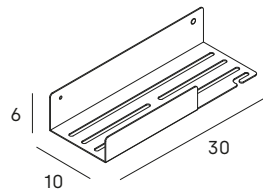

Repisa esquinera de ducha
Corner shower shelf

- 2328 053
- 2328 081
- 2328 012
- 2328 032
- 2328 040
- 2328 034
- 2328 075
- 2328 056
- 2328 021
- 2328 047