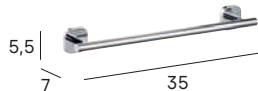

Toallero barra 35 cm
Towel bar 35 cm

● 1531 002 1591 002