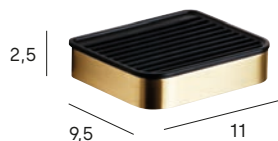

*repuesto/spare

Jabonera de pared
Wall soap holder

- 6523 081
- 6523 002
- 6523 012
- 6523 056
- 6523 021
- 6523 047
- 6523 022