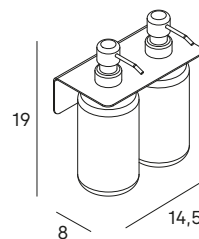

Dispensador doble
Double dispenser

1. ▶▶▶
2. 2582 081
   - 2582 075

*respuesto / spare