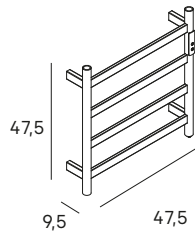

toalleros eléctricos

Toallero eléctrico
Electric towel warmer

INOX 304

- 1881 053
- 1881 081
- 1881 074

Potencial nominal 90W
Rated power 90W