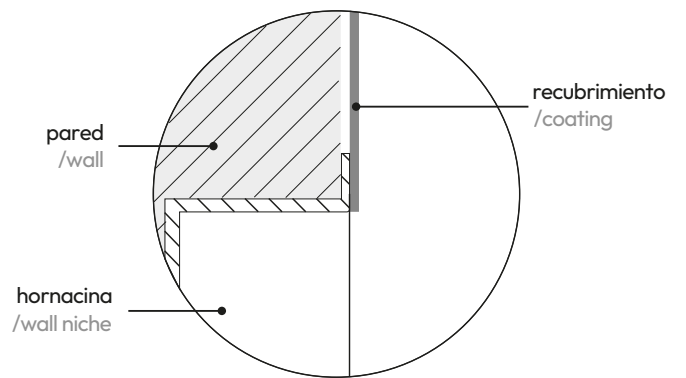

Hornacina 60x30 cm
Wall niche 60x30 cm

- 2585 081
- 2585 075

- 081 negro mate /matt black
- 075 blanco mate /matt white

sistema de instalación dual
/dual installation system

visto/visible

encastrado/embedded