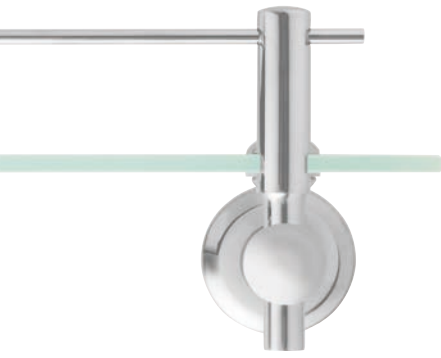

2400

noda

latón y zamak
/brass and zinc alloy

- 002 cromo /chrome
- 081 negro mate /matt black
- 011 latón envejecido /old brass