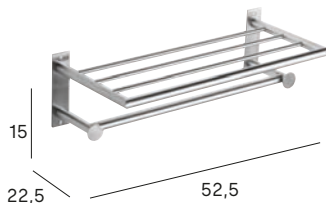

Repisa con toallero y perchas
Shelf with towel rail and hooks

INOX 304