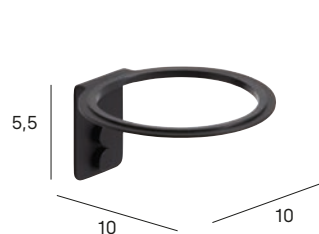

Soporte secador a pared
Wall hair dryer support

● 2332 012
● 2332 053
● 2332 081
○ 2332 075