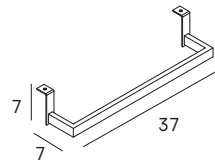

Toallero lateral Lateral towel rail