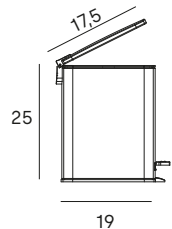

- 2570 002
- 2570 081
- 2570 075