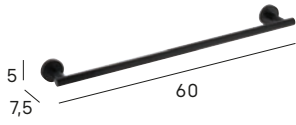

87

2600

neo

inox 304 / 304 st. steel

MT Adhesive

- 081 negro mate /matt black
- 053 pulido brillo /shiny polish

Toallero barra 60 cm
Towel bar 60 cm

Toallero barra 45 cm
Towel bar 45 cm