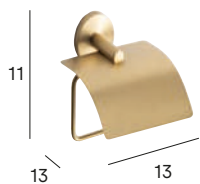

Portarrollos
Paper holder

2. 6580 081
   - 6580 053
   - 6580 012
   - 6580 056
   - 6580 021
   - 6580 047
   - 6580 022