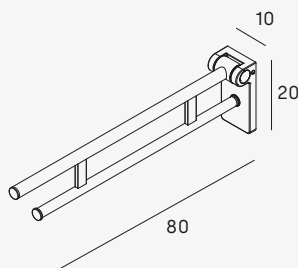

Barra de apoyo abatible
Folding handle

1. ►►►
2. 1760 053
   - 1760 081
   - 1760 021

Diámetro barra Ø3,2 cm
/Diameter bar Ø3,2 cm