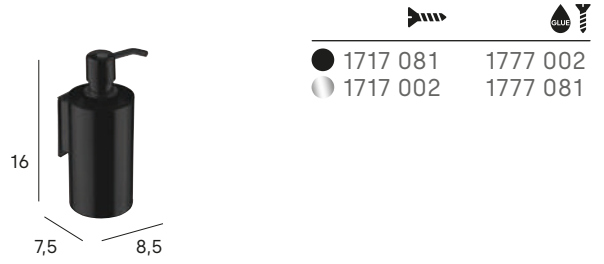

*repuesto /spare

Dispensador de sobremesa
Table soap dispenser

- 1711 081
- 1711 002

*repuesto /spare

Dispensador de pared
Wall soap dispenser

- 1717 081   1777 002
- 1717 002   1777 081

Portacepillos sobremesa
Table toothbrush holder

- 1715 081
- 1715 002