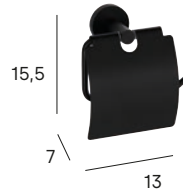

Toallero barra 35 cm
Towel bar 35 cm

Anilla
Towel ring

Percha doble
Double hook

Percha
Hook

Portarrollos sin tapa
Paper holder w/o cover

- 
● 2672 081
● 2672 053

Portarrollos
Paper holder

- 
● 2664 081
● 2664 053