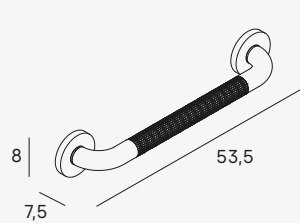

Antideslizante
/Antislip

Asa de sujeción 38,5 cm
Fixing handle 38,5 cm

- 1987 053

Diámetro barra Ø3,2 cm
/Diameter bar Ø3,2 cm

Antideslizante
/Antislip

Asa de sujeción 53,5 cm
Fixing handle 53,5 cm

- 1988 053