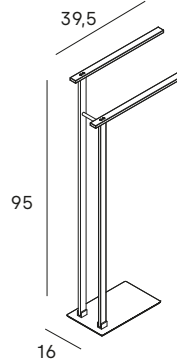

escobilleros
/toilet brushes

toalleros de pie /standing towel holders

Toallero de pie
Standing towel holder

- 6320 002
- 6320 081

Toallero de pie
Standing towel holder

- 6820 002
- 6820 081
- 1920 025

- 002 cromo /chrome
- 081 negro mate /matt black
- 025 cromo+madera /chrome+wood