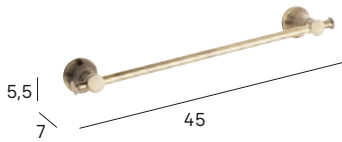

Toallero barra 45 cm
Towel bar 45 cm

1. ▶▶▶▶
2. 2418 002
   - 2418 081
   - 2418 011