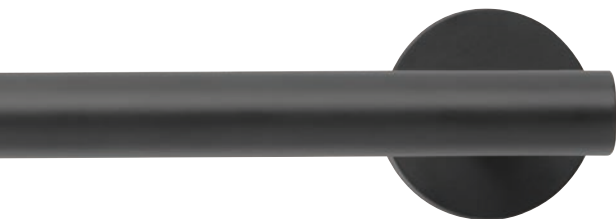

Repisa con perchas
Shelf with hooks

1. 2635 081
   ● 2635 053

- 081 negro mate /matt black
- 053 pulido brillo /shiny polish
- 002 cromo /chrome