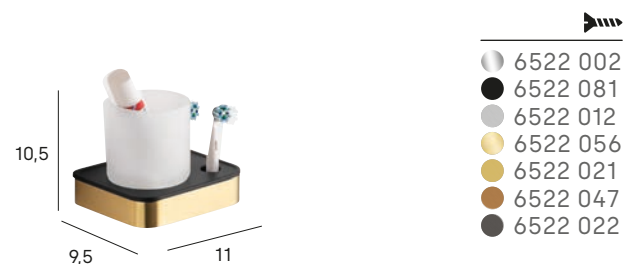

Repisa de pared de ducha
Wall shower shelf

Portacepillos de pared
Wall toothbrush holder

*repuesto/spare

Portacepillos de pared
Wall toothbrush holder

*repuesto/spare

Jabonera de pared
Wall soap holder

*repuesto/spare