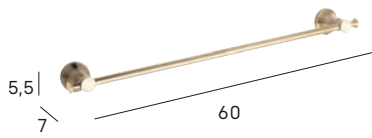

2400

noda

latón y zamak
/brass and zinc alloy

- 002 cromo /chrome
- 081 negro mate /matt black
- 011 latón envejecido /old brass

35

Toallero barra 60 cm
Towel bar 60 cm

- ▶▶▶▶
- 2401 002
 - 2401 081
 - 2401 011