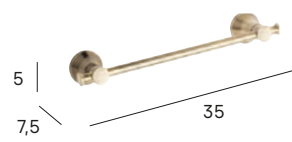

Toallero barra 35 cm
Towel bar 35 cm

1. ▶▶▶▶
2. 2431 002
   - 2431 081
   - 2431 011

*respuesta/spare

*respuesta/spare