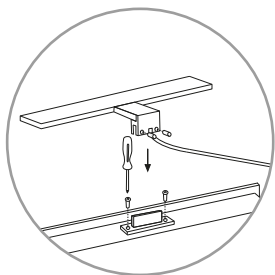

Para marco de madera
/For wooden frame