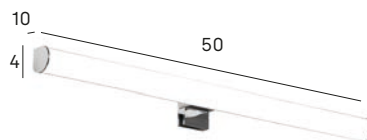

Aplique LED 50 cm LED lamp 50 cm

T.º de luz
/Light temp

Lúmenes
/Lumens

Potencia
/Power

5500 °K

1165 lm

10 W