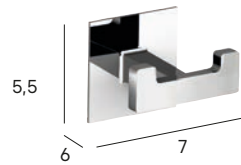

Toallero barra 45 cm
Towel bar 45 cm

● 6418 002

Toallero barra 35 cm
Towel bar 35 cm

● 6431 002

Percha
Hook

● 6408 002

Anilla pequeña
Small towel ring

● 6402 002