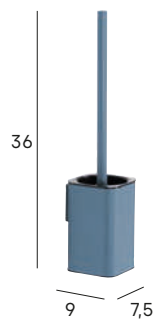

slim

*repuesto/spare

*repuesto/spare

Escobillero de suelo
Floor toilet brush holder

Escobillero de pared
Wall toilet brush holder

- 2314 012
- 2314 081
- 2314 075
- 2314 040
- 2314 032
- 2314 034

- | | |
|------------|------------|
| ● 2307 012 | ● 2367 012 |
| ● 2307 081 | ● 2367 081 |
| ○ 2307 075 | ○ 2367 075 |
| ● 2307 040 | ● 2367 040 |
| ● 2307 032 | ● 2367 032 |
| ● 2307 034 | ● 2367 034 |