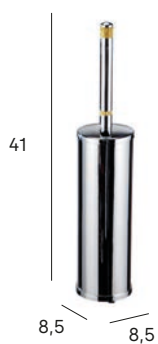

6675 002
6675 003

Portacepillos de pared
Wall toothbrush holder

6646 002
6646 003

*repuesto/spare

Escobillero de suelo
Floor toilet brush holder

6674 002
6674 003

*repuesto/spare

Escobillero de pared
Wall toilet brush holder