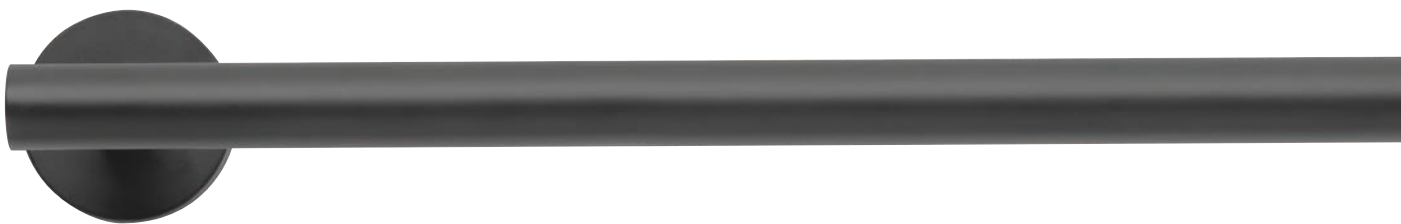

Toallero barra 60 cm
Towel bar 60 cm

Toallero barra 45 cm
Towel bar 45 cm

Toallero barra 35 cm
Towel bar 35 cm

Anilla
Towel ring

Percha doble
Double hook

Percha
Hook