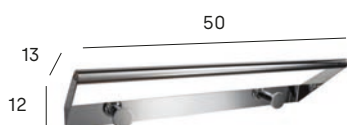

INOX 304

▶▶▶▶
● 2635 053
● 2635 081

Repisa con perchas
Shelf with hooks

LATÓN

▶▶▶▶
● 2435 002
● 2435 081
● 2435 011

Toallero con perchas
Towel rail with hooks

INOX 304

▶▶▶▶
● 2234 002