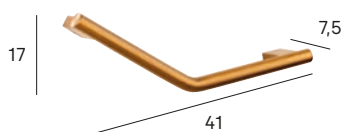

- 2794 002
- 2794 081
- 2794 021
- 2794 047
- 2794 022

Barra de sujeción 35 cm
Fixing handle 35 cm

- 2789 002
- 2789 081
- 2789 021
- 2789 047
- 2789 022

1600

yass

latón, inox 304 y zamak

/brass, 304 st. steel and zinc alloy