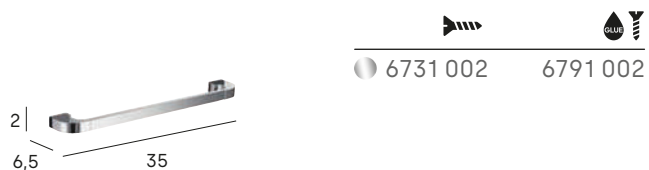

● 6707 002

77

lys⁶⁷⁰⁰

latón y zamak
/brass and zinc alloy

Toallero barra 60 cm
Towel bar 60 cm

Toallero barra 45 cm
Towel bar 45 cm

Toallero barra 35 cm
Towel bar 35 cm

Toallero recto
Straight towel bar