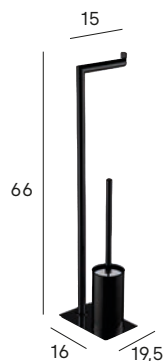

Portarrollos con escobillero
Paper holder with toilet brush

- 6329 002
- 6329 081
- 6329 021

*repuesto/spare

*repuesto/spare