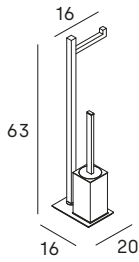

*repuesto/spare

Portarrollos con escobillero
Paper holder with toilet brush