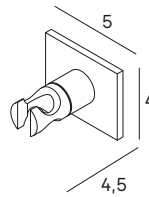

Fijación a pared
Wall fixing

Se puede personalizar con su logotipo (min. 50 uds)
Can be customized with you own logo (min. 50 units)