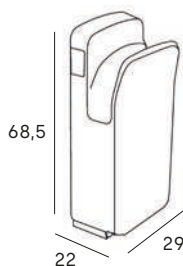

secadores /dryers

Secador de manos
Hand dryer

○ 1942 074

Voltaje/Voltage	220 V-240 V
Frecuencia/Frequency	50 ~ 60 Hz
Longitud cable/Cable length	1 m
Potencia/Power	1900 W
Velocidad del aire/Air speed	95 m/s
Temperatura del aire/Air temperature	50°C
Material/Material	ABS

Sensor On/Off sin contacto/ On/Off contactless

Secador de manos
Hand dryer

● 6242 053