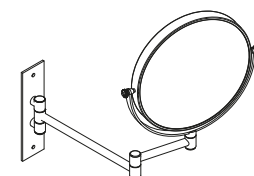

Espejo de aumento 5x
5x magnifying mirror

- 6349 002 6549 002

- 6349 081

*repuesto/spare