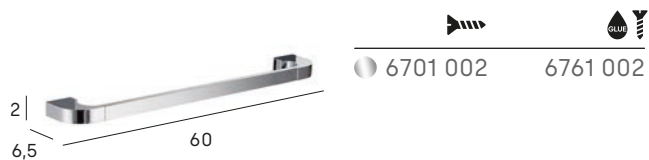

● 6707 002

77

lys⁶⁷⁰⁰

latón y zamak
/brass and zinc alloy

Toallero barra 60 cm
Towel bar 60 cm

Toallero barra 45 cm
Towel bar 45 cm

Toallero barra 35 cm
Towel bar 35 cm

Toallero recto
Straight towel bar