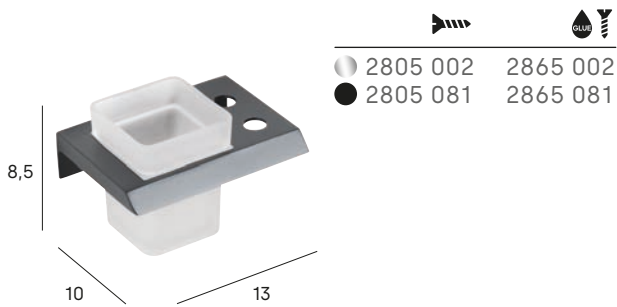

Portacepillos de pared
Wall toothbrush holder

*repuesto/spare