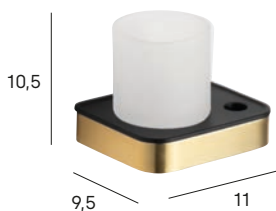

Portacepillos de pared
Wall toothbrush holder

- 6522 081
- 6522 002
- 6522 012
- 6522 056
- 6522 021
- 6522 047
- 6522 022