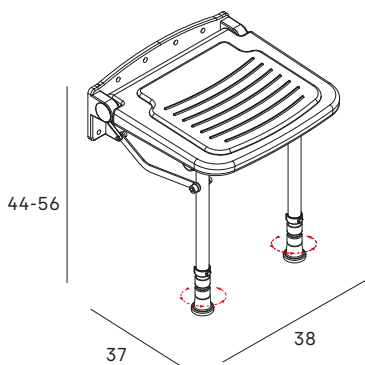

Asiento de ducha abatible
Folding shower seat

○ 1841 074

Acero inox 304 + ABS
/304 St. Steel + ABS

Regulable en 5 alturas
5 levels adjustable height

Orificios de drenaje
Draining holes

Pies regulables de 0 a 10 mm
Adjustable feet from 0 to 10 mm

Anticorrosión
Corrosion resistant

Fácil de limpiar
Easy cleaning

Gomas antideslizantes
Anti slip rubber

*Carga máxima: 200kg. Adecuado para paredes de pladur, chapadas etc. utilizando la tornillería adecuada.
/Maximum load: 200kg. Suitable for plasterboard or veneer walls using the adequate fixing screws.