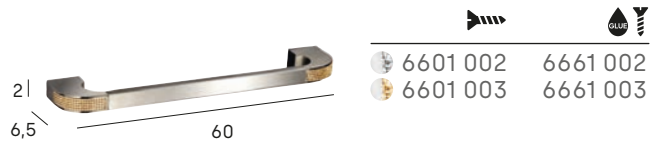

87

Toallero barra 60 cm
Towel bar 60 cm

Toallero barra 45 cm
Towel bar 45 cm

Toallero barra 35 cm
Towel bar 35 cm

Anilla pequeña
Small towel ring

Anilla grande
Large towel ring

Percha
Hook

6608 002	6668 002
6608 003	6668 003