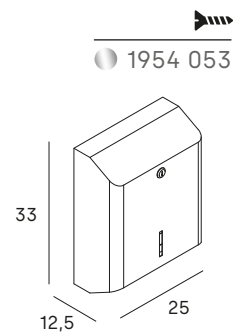

hoteles /hotels

INOX

INOX

INOX 304

*De pared y sobremesa
/Wall and table mounted

INOX 304

*De pared y sobremesa
/Wall and table mounted

INOX 304

*Longitud de cuerda: 2,7 m
/Length of rope: 2,7 m

- 002 cromo /chrome
- 053 pulido brillo /shiny polish