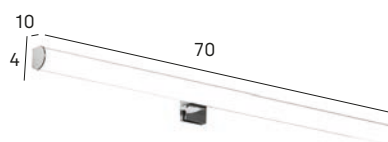

Aplique LED 70 cm LED lamp 70 cm

T.º de luz
/Light temp

Lúmenes
/Lumens

Potencia
/Power

5500 °K

1556 lm

12 W

230 V / 50 hz

Todos nuestros apliques cumplen con IP44 y CE
/All our mirror lights are IP44 and CE compliant