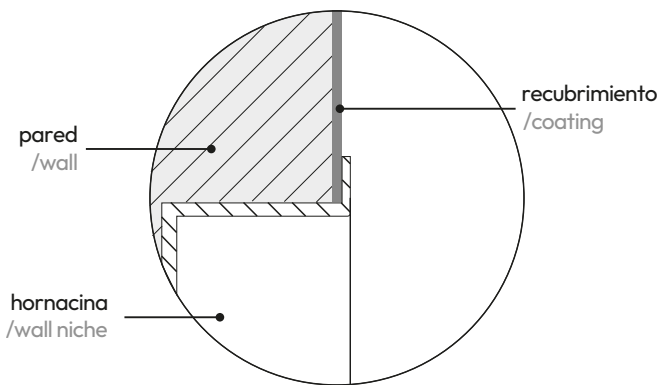

Hornacina 60x30 cm
Wall niche 60x30 cm

- 2585 081
- 2585 075

- 081 negro mate /matt black
- 075 blanco mate /matt white

sistema de instalación dual
/dual installation system

visto/visible

encastrado/embedded