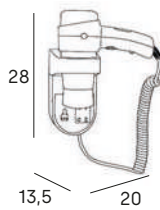

Voltaje/Voltage	220 V-240 V
Frecuencia/Frequency	50 ~ 60 Hz
Longitud cable/Cable length	1 m
Longitud cable espiral/Pigtail length	0,5 - 2 m
Potencia/Power	1400 W
Velocidad del aire/Air speed	40 m/s
Temperatura del aire/Air temperature	65°C
Selector/Switch	2 velocidades 2 speeds
Material/Material	ABS

*Incluye enchufe/Includes light plug