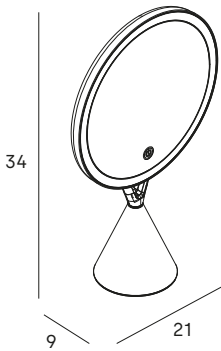

Espejo de sobremesa
Standing mirror