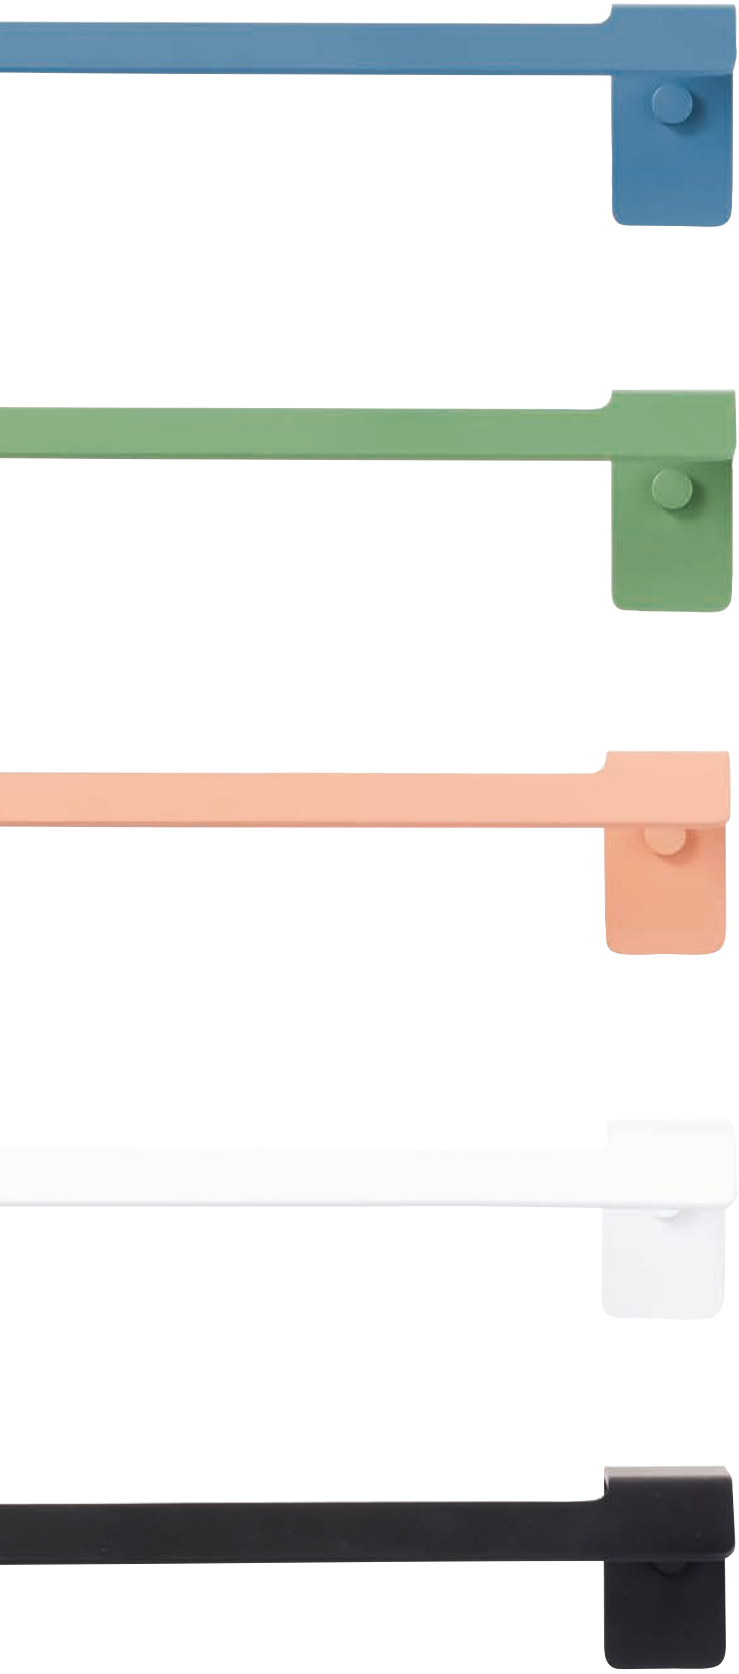

1414 002

Escobillero de pared
Wall toilet brush holder

1407 002 1467 002

*repuesto/spare

basic

S |

● 2300
im

inox 304 /304 st. steel