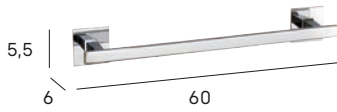

- | | |
|------------|--|
| ● 2814 002 | |
| ● 2814 081 | |

6400

sintor

latón y zamak

/brass and zinc alloy

● 002 cromo/chrome

Toallero barra 60 cm
Towel bar 60 cm

● 6401 002