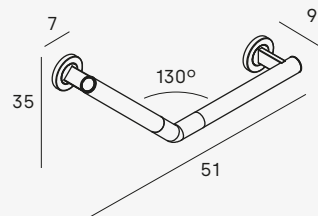

Diámetro barra Ø3,2 cm
/Diameter bar Ø3,2 cm

Asa de sujeción 87 cm
Fixing handle 87 cm

-
- 1759 053
 - 1759 081
 - 1759 021

Diámetro barra Ø3,2 cm
/Diameter bar Ø3,2 cm

Asa de sujeción angular
Angular fixing handle