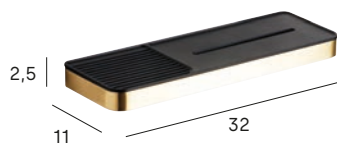

Repisa de ducha
Wall shower shelf

- 6509 081
- 6509 002
- 6509 012
- 6509 056
- 6509 021
- 6509 047
- 6509 022