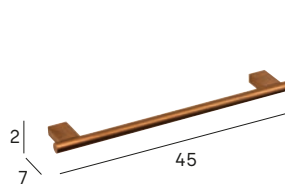

Toallero barra 45 cm
Towel bar 45 cm

	▶▶▶	GLUE
● 2718 002	2778 002	
● 2718 081	2778 081	
● 2718 021	2778 021	
● 2718 047	2778 047	
● 2718 022	2778 022