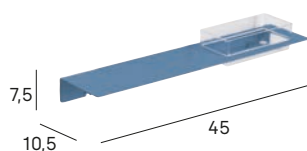

Soporte para plancha
Straightener support

- ▶▶▶▶
- 2333 012
 - 2333 081
 - 2333 075
 - 2333 040
 - 2333 032
 - 2333 034

Repisa
Shelf

- ▶▶▶▶
- 2309 012
 - 2309 081
 - 2309 075
 - 2309 040
 - 2309 032
 - 2309 034