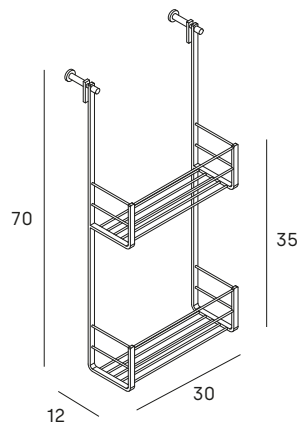

● 6225 002

● 6225 081

● 002 cromo/chrome

● 081 negro mate/matt black

Rejilla mampara doble con perchas
Double shower cabin basket with hooks

LATÓN

6229 002

Apto para fijos de mamparas
/Suitable for fixed cabin shower glass