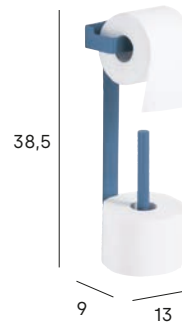

Portarrollos reserva
Paper holder with spare

- 2324 012
- 2324 081
- 2324 075
- 2324 040
- 2324 032
- 2324 034