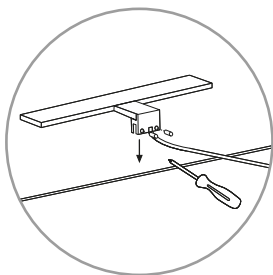

Para marco de madera
/For wooden frame

Aplique LED 30 cm LED lamp 30 cm

T.º de luz
/Light temp

Lúmenes
/Lumens

Potencia
/Power

5500 °K

1036 lm

7 W