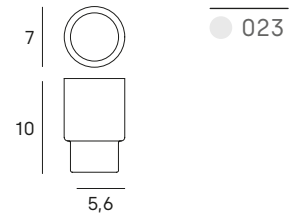

6522 / 2205

Vaso cristal
Crystal glass