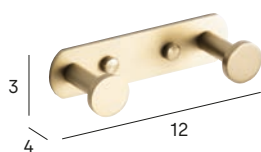

Percha doble
Double hook