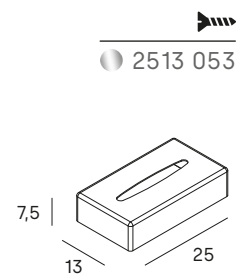

*De pared y sobremesa
/Wall and table mounted

Tendedero extensible
Clothes line

INOX 304

*Longitud de cuerda: 2,7 m
/Length of rope: 2,7 m

- 002 cromo /chrome
- 053 pulido brillo /shiny polish

secadores /dryers