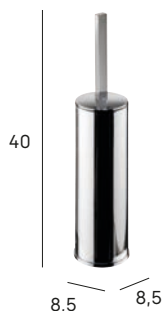

2114 002

Escobillero de pared
Wall toilet brush holder

2107 002 2167 002

2100

luxor

latón y zamak
/brass and zinc alloy

● 002 cromo/chrome

Toallero barra 60 cm
Towel bar 60 cm