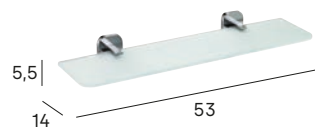

Repisa
Shelf

● 1509 002

*repuesto/spare