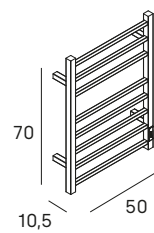

Potencial nominal 95W
Rated power 95W