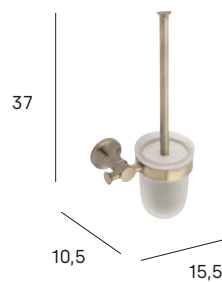

Repisa
Shelf

- 2409 002
- 2409 081
- 2409 011

*respuesta/spare

Repisa con perchas
Shelf with hooks

- 2435 002
- 2435 081
- 2435 011

Escobillero de pared
Wall toilet brush holder

- 2407 002
- 2407 081
- 2407 011