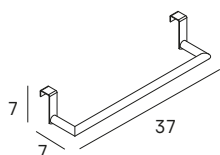

- 002 cromo /chrome
- 081 negro mate /matt black
- 075 blanco mate /matt white
- 021 oro cepillado /brushed gold

toalleros
/towel rails

Toallero lateral
Lateral towel rail