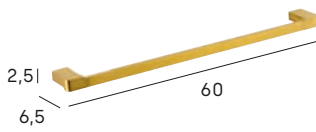

- 002 cromo/chrome
- 081 negro mate /matt black
- 075 blanco mate /matt white
- 021 oro cepillado /brushed gold

Percha Oro Cepillado | 6808 021
Hook Brushed Gold | 6808 021

yass

Toallero barra 60 cm
Towel bar 60 cm