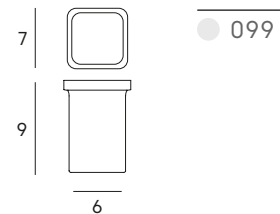

1505 / 1565 / 2805

Vaso cristal
Crystal glass