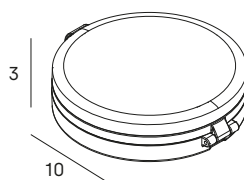

Espejo de bolso

Handbag mirror

- 1347 081

ABS negro
Lunas de Ø10 cm
3 lunas
• x1 aumento
• x5 aumentos (con luz fría)
• x10 aumentos (con luz fría)
Batería de litio recargable 300 mAh
Regulador de intensidad

ABS black
Ø10 cm panes
3 panes
• x1 magnification
• x5 magnification (with cold light)
• x10 magnification (with cold light)
Rechargeable lithium battery 300 mAh
Intensity dimmer

- 002 cromo /chrome
- 081 negro /black
- 074 blanco /white
- 041 plata /silver

*Todos los espejos incluyen cable USB y paño de limpieza
/All mirrors include charging cable and cleaning cloth