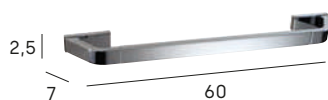

2114 002

Escobillero de pared
Wall toilet brush holder

2107 002 2167 002

2100

luxor

latón y zamak
/brass and zinc alloy

● 002 cromo/chrome

Toallero barra 60 cm
Towel bar 60 cm