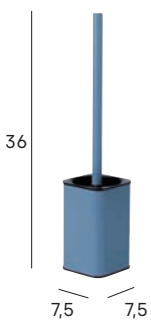

Escobillero de suelo
Floor toilet brush holder

Escobillero de pared
Wall toilet brush holder