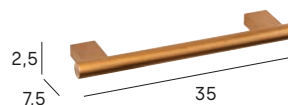

- 2794 002
- 2794 081
- 2794 021
- 2794 047
- 2794 022

Barra de sujeción 35 cm
Fixing handle 35 cm

- 2789 002
- 2789 081
- 2789 021
- 2789 047
- 2789 022

1600

yass

latón, inox 304 y zamak

/brass, 304 st. steel and zinc alloy