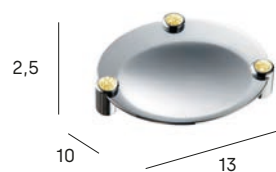

Jabonera de sobremesa
Table soap holder