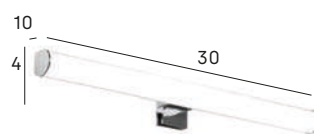

Aplique LED 30 cm LED lamp 30 cm

T.º de luz
/Light temp

Lúmenes
/Lumens

Potencia
/Power

5500 °K

1036 lm

7 W