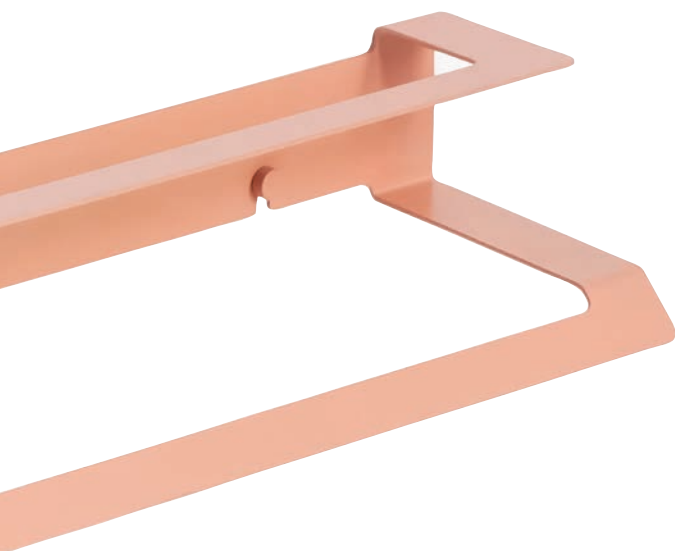

Toallero barra 35 cm
Towel bar 35 cm

- ▶▶▶▶▶
- 2331 012
 - 2331 081
 - 2331 075
 - 2331 040
 - 2331 032
 - 2331 034

Toallero anilla
Towel ring

- ▶▶▶▶▶
- 2303 012
 - 2303 081
 - 2303 075
 - 2303 040
 - 2303 032
 - 2303 034