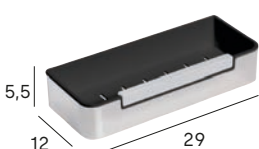

Cesta de ducha
Shower basket

INOX 304

▶▶▶
● 2826 081 56 €
● 2826 006 56 €

*Incluye limpiamamparas
/Includes glass wiper