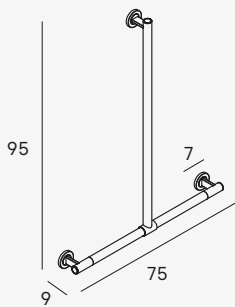

Barra de apoyo en T
T fixing handle

1. ►►►
2. 1761 053
   - 1761 081
   - 1761 021

Diámetro barra Ø3,2 cm
/Diameter bar Ø3,2 cm