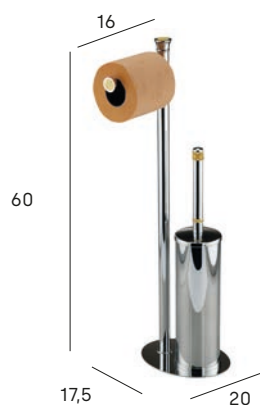

6627 002
6627 003

*repuesto/spare

Jabonera de sobremesa
Table soap holder

6670 002
6670 003

Portarrollos con escobillero
Paper holder with toilet brush holder

6689 002
6689 003

ayudas técnicas

/technical aids