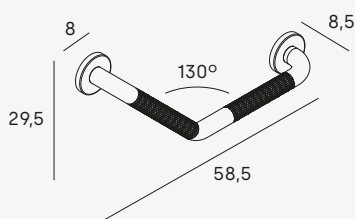

Diámetro barra Ø3,2 cm
/Diameter bar Ø3,2 cm

Antideslizante
/Antislip

Asa de sujeción 88 cm
Fixing handle 88 cm

- 1959 053

Diámetro barra Ø3,2 cm
/Diameter bar Ø3,2 cm

Antideslizante
/Antislip

Barra de apoyo en L
L fixing handle

- 1957 053

Diámetro barra Ø3,2 cm
/Diameter bar Ø3,2 cm

Antideslizante
/Antislip

Asa de sujeción angular
Angular fixing handle

- 1958 053

Diámetro barra Ø3,2 cm
/Diameter bar Ø3,2 cm

Antideslizante
/Antislip