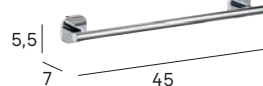

Toallero barra 45 cm
Towel bar 45 cm

● 1518 002 1578 002