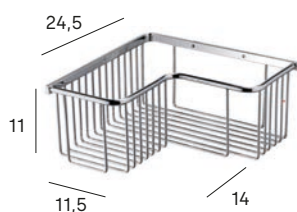

Rejilla esquinera
Corner basket

LATÓN