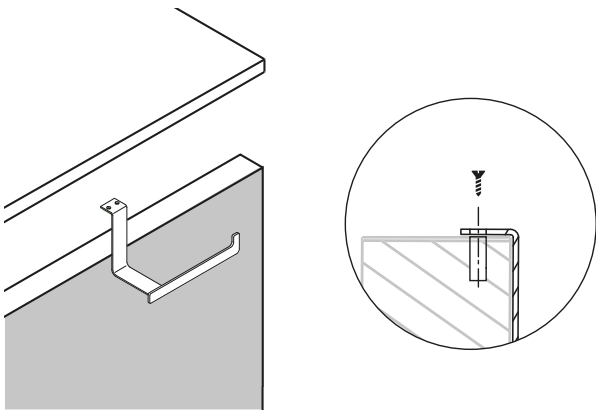

Longitud de cable: 1 m
Wire lenght: 1 m

● 053 pulido brillo/shiny polish
● 081 negro mate/matt black

121

toalleros laterales /lateral towel rails

sistema sujeción /fixing system

Apto para todo tipo de grosor de tablero
/Suitable for furniture with any thickness board