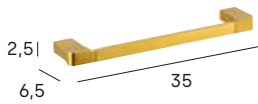

Toallero barra 35 cm
Towel bar 35 cm

● 1631 002	1691 002	
● 1631 081	1691 081	
○ 1631 075	1691 075	
● 1631 021	1691 021