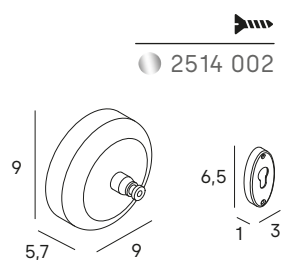

*De pared y sobremesa
/Wall and table mounted

Tendedero extensible
Clothes line

INOX 304

*Longitud de cuerda: 2,7 m
/Length of rope: 2,7 m

- 002 cromo /chrome
- 053 pulido brillo /shiny polish

secadores /dryers