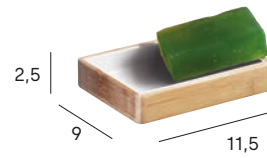

Jabonera de sobremesa
Table soap holder