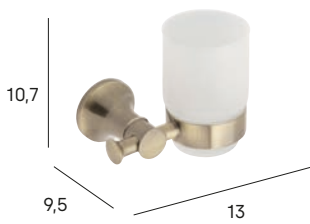

Toallero barra 45 cm
Towel bar 45 cm

- ▶▶▶▶
- 2418 002
 - 2418 081
 - 2418 011

Toallero barra 35 cm
Towel bar 35 cm

- ▶▶▶▶
- 2431 002
 - 2431 081
 - 2431 011

*respuesta/spare

*respuesta/spare

Portacepillos de pared
Wall toothbrush holder