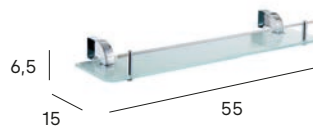

- 2409 002
- 2409 081
- 2409 011

*repuesto/spare

Repisa
Shelf

- 6709 002
- 6769 002

*repuesto/spare