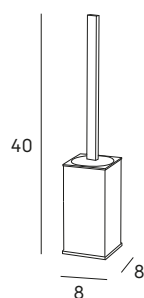

Escobillero de suelo
Floor toilet brush holder

- 6714 002
- 6714 081

Escobillero de pared
Wall toilet brush holder

- 6707 002 6767 002
- 6707 081 6767 081

*repuesto/spare

Escobillero
Toilet brush holder

Escobillero de suelo
Floor toilet brush holder