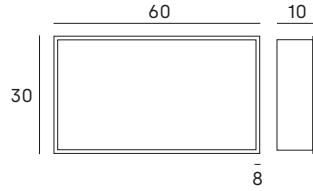

- 2585 081
- 2585 075