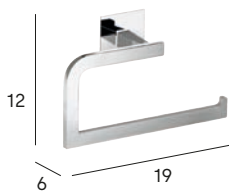

Toallero barra 45 cm
Towel bar 45 cm

● 6418 002

Toallero barra 35 cm
Towel bar 35 cm

● 6431 002

Percha
Hook

● 6408 002

Anilla pequeña
Small towel ring

● 6402 002