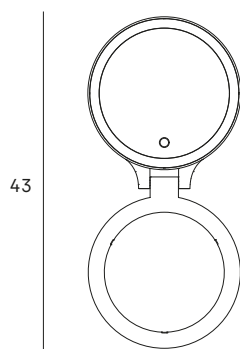

Espejo multifunción Multifunction mirror

○ 1351 074

Lunas de Ø19,5 cm
2 lunas
• x1 aumento (con luz)
• x7 aumentos (con luz)
3 tipos de luz (cálida, natural y fría)
Batería de litio recargable 1800 mAh
Regulador de intensidad

Ø19,5 cm pane
2 panes
• x1 magnification (with light)
• x7 magnification (with light)
3 types of light (warm, natural and cold)
Rechargeable lithium battery 1800 mAh
Intensity dimmer

*Todos los espejos incluyen cable USB y paño de limpieza
/All mirrors include charging cable and cleaning cloth