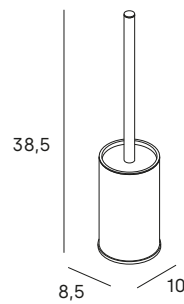

*repuesto/spare

Escobillero de suelo
Floor toilet brush holder

- 1414 002
- 1414 012
- 1414 081
- 1414 056
- 1414 021
- 1414 047
- 1414 022

*repuesto/spare

Escobillero de pared
Wall toilet brush holder

- | | |
|------------|----------|
| ● 1407 002 | 1467 002 |
| ● 1407 012 | 1467 012 |
| ● 1407 081 | 1467 081 |
| ● 1407 056 | 1467 056 |
| ● 1407 021 | 1467 021 |
| ● 1407 047 | 1467 047 |
| ● 1407 022 | 1467 022 |