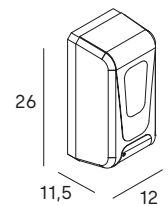

Material: ABS
Sensor infrarrojos
Indicador de batería baja
Salida de gel regulable
Alimentación:
Conexión a red/ 4 pilas C
(ambos no incluidos)

Material: ABS
Infrared sensor
Low battery indicator
Adjustable soap output
Works with:
Mains adapter/ 4 C batteries
(both not included)