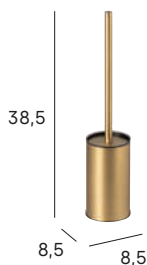

Escobillero de suelo
Floor toilet brush holder

- 1414 081
- 1414 002
- 1414 012
- 1414 056
- 1414 021
- 1414 047
- 1414 022

*repuesto/spare