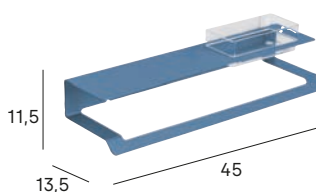

Repisa con toallero
Shelf with towel rail