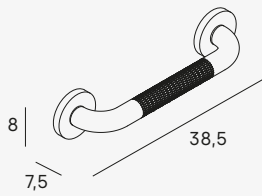

Asa de sujeción 38,5 cm
Fixing handle 38,5 cm

- 1987 053

Diámetro barra Ø3,2 cm
/Diameter bar Ø3,2 cm

Antideslizante
/Antislip