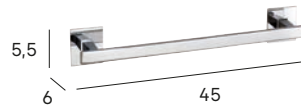

Toallero barra 45 cm
Towel bar 45 cm