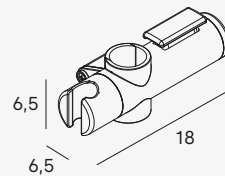

Soporte de ducha regulable
Adjustable shower support

1. ►►►
2. 1762 002
   - 1762 081
   - 1762 021

Apto para barra de Ø3,2 cm
/Suitable for Ø3,2 cm bar