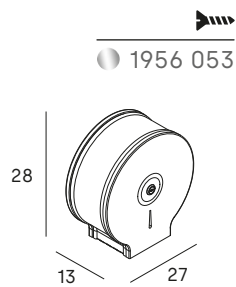

hoteles /hotels

Disp. de papel higiénico
Toilet paper dispenser

INOX

INOX