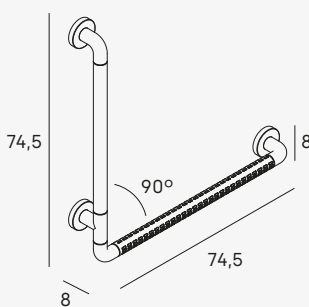

Asa de sujeción 58 cm
Fixing handle 58 cm

○ 1856 075

Diámetro barra Ø3,5 cm
/Diameter bar Ø3,5 cm

Antideslizante
/Antislip

Asa de sujeción 88 cm
Fixing handle 88 cm

○ 1859 075

Diámetro barra Ø3,5 cm
/Diameter bar Ø3,5 cm

Antideslizante
/Antislip

Asa de sujeción angular
Angular fixing handle

○ 1858 075

Diámetro barra Ø3,5 cm
/Diameter bar Ø3,5 cm

Antideslizante
/Antislip

Barra de apoyo en L
L fixing handle

○ 1857 075

Diámetro barra Ø3,5 cm
/Diameter bar Ø3,5 cm