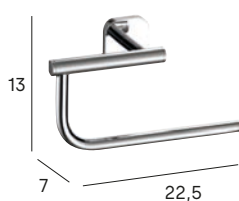

Anilla
Towel ring

● 1503 002 1563 002