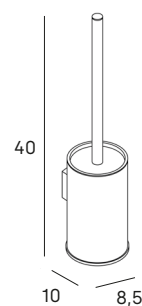

Escobillero
Toilet brush holder

Escobillero de suelo
Floor toilet brush holder

● 1714 002
● 1714 081

Escobillero de pared
Wall toilet brush holder

● 1707 002 ● 1767 002
● 1707 081 ● 1767 081

*repuesto/spare