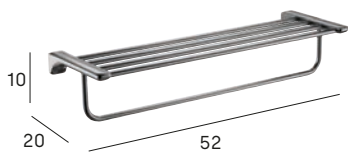

Repisa con toallero
Shelf with towel rail