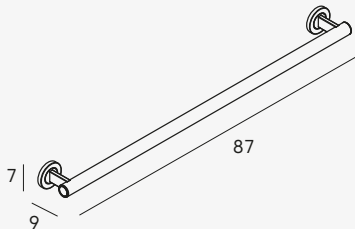

bold

Asa de sujeción 37 cm
Fixing handle 37 cm

-
- 1755 053
 - 1755 081
 - 1755 021

Diámetro barra Ø3,2 cm
/Diameter bar Ø3,2 cm

Asa de sujeción 57 cm
Fixing handle 57 cm

-
- 1756 053
 - 1756 081
 - 1756 021

Diámetro barra Ø3,2 cm
/Diameter bar Ø3,2 cm

Asa de sujeción 87 cm
Fixing handle 87 cm

-
- 1759 053
 - 1759 081
 - 1759 021

Diámetro barra Ø3,2 cm
/Diameter bar Ø3,2 cm

Asa de sujeción angular
Angular fixing handle