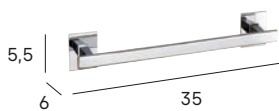

Toallero barra 35 cm
Towel bar 35 cm