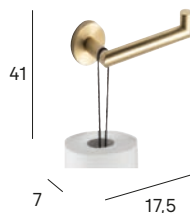

Portarrollos con reserva
Paper holder with spare

2. 6584 081
   - 6584 053
   - 6584 012
   - 6584 056
   - 6584 021
   - 6584 047
   - 6584 022