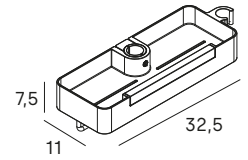

Se monta con el tubo instalado
Apta para tubo de Ø22 y Ø25 mm

/To be assembled with tube already installed
Suitable for Ø22 and Ø25 mm tube