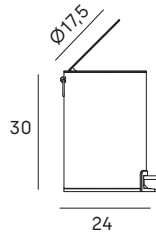

- 2569 002
- 2569 081
- 2569 075