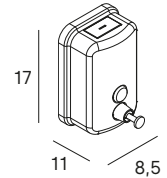

Dispensador a pared 150 ml
Wall dispenser 150 ml

▶▶▶▶▶
○ 6317 002
● 6317 081

Dispensador a pared 450 ml
Wall dispenser 400 ml

INOX 304
▶▶▶▶▶
● 2591 002

Dispensador automático 400 ml
Automatic dispenser 400 ml

○ 2047 074

Material: ABS, PC, goma
Sensor infrarrojos
Alimentación:
4 pilas AAA (no incluidas)

Material: ABS, PC, rubber
Infrared sensor
Works with:
4 AAA batteries (not included)

Dispensador automático a pared 600 ml
Wall automatic dispenser 600 ml

▶▶▶▶▶
○ 1745 074

Material: ABS, PS
Sensor infrarrojos
Alimentación:
4 pilas AA (no incluidas)

Material: ABS, PS
Infrared sensor
Works with:
4 AA batteries (not included)

Dispensador automático a pared 850 ml
Wall automatic dispenser 850 ml

▶▶▶▶▶
○ 1945 074

Material: ABS, INOX
Sensor infrarrojos
Indicador de batería baja
Salida de gel regulable
Alimentación:
4 pilas AA (no incluidas)

Material: ABS, INOX
Infrared sensor
Low battery indicator
Adjustable soap output
Works with:
4 AA batteries (not included)

Dispensador automático a pared 1000 ml
Wall automatic dispenser 1000 ml

▶▶▶▶▶
○ 1845 074

Material: ABS
Sensor infrarrojos
Indicador de batería baja
Salida de gel regulable
Alimentación:
Conexión a red/ 4 pilas C
(ambos no incluidos)

Material: ABS
Infrared sensor
Low battery indicator
Adjustable soap output
Works with:
Mains adapter/ 4 C batteries
(both not included)