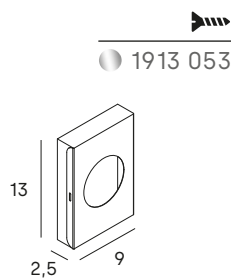

INOX 304

*De pared y sobremesa
/Wall and table mounted

INOX 304