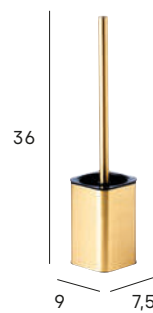

Escobillero de pared
Wall toilet brush holder

● 2307 002	2367 002
● 2307 081	2367 081
○ 2307 075	2367 075
● 2307 021	2367 021

*repuesto /spare