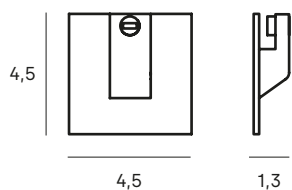

Kit adhesivo para rejillas
Double hanging set