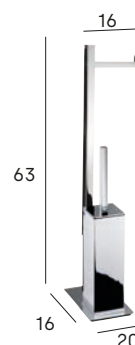

Portarrollos con escobillero
Paper holder with toilet brush

● 5541 002
● 5541 081
● 5541 021

65