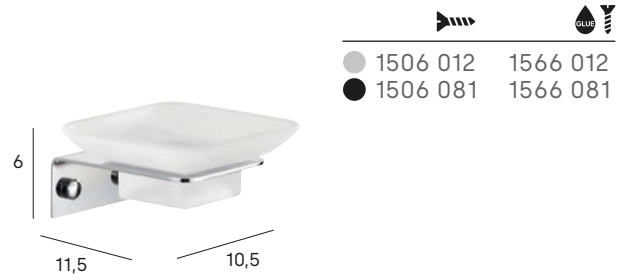

Repisa de pared de ducha
Wall shower shelf

Portacepillos de pared
Wall toothbrush holder

*repuesto/spare

Portacepillos de pared
Wall toothbrush holder

*repuesto/spare

Jabonera de pared
Wall soap holder

*repuesto/spare