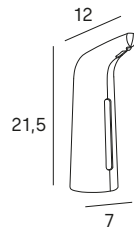

○ 2047 074

Material: ABS, PC, goma
Sensor infrarrojos
Alimentación:
4 pilas AAA (no incluidas)

Material: ABS, PC, rubber
Infrared sensor
Works with:
4 AAA batteries (not included)