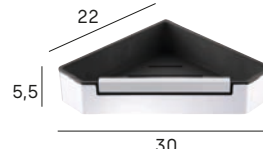

Cesta de ducha
Shower basket

INOX 304

▶▶▶
● 2826 081 56 €
● 2826 006 56 €

*Incluye limpiamamparas
/Includes glass wiper

Cesta esquinera de ducha
Corner shower basket

INOX 304

▶▶▶
● 2828 081 56 €
● 2828 006 56 €