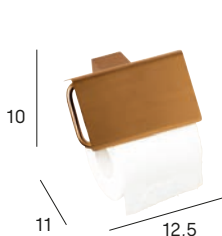

Portarrollos
Paper holder

	▶▶▶	GLUE
● 2704 002	2764 002	
● 2704 081	2764 081	
● 2704 021	2764 021	
● 2704 047	2764 047	
● 2704 022	2764 022