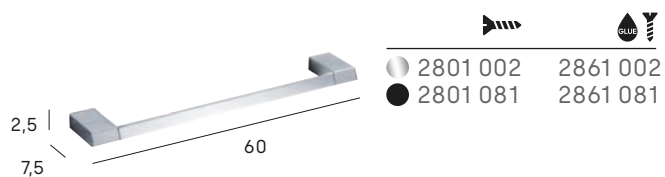

Toallero barra 60 cm
Towel bar 60 cm