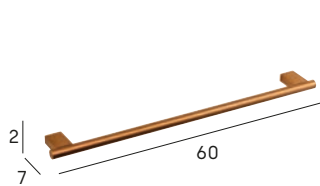

Colección disponible en cromo, negro mate, oro cepillado, bronce cepillado y gun metal.

Collection available in chrome, matt black, brushed gold, brushed bronze and gun metal.

tomo

Toallero barra 60 cm
Towel bar 60 cm