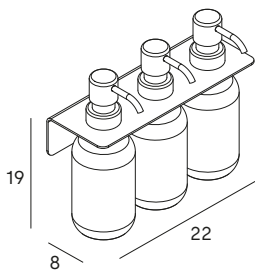

Dispensador triple
Triple dispenser

1. ▶▶▶
2. 2583 081
   - 2583 075