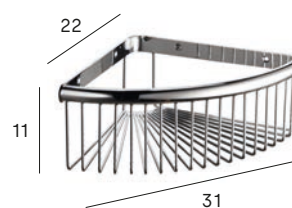

Rejilla esquinera
Corner basket

LATÓN