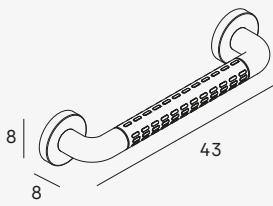

Asa de sujeción 43 cm
Fixing handle 43 cm

○ 1855 075

Diámetro barra Ø3,5 cm
/Diameter bar Ø3,5 cm

Antideslizante
/Antislip