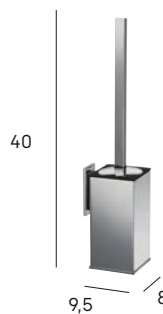

● 6404 002

*repuesto/spare

Escobillero de suelo
Floor toilet brush holder

● 6914 002

*repuesto/spare

Escobillero de pared
Wall toilet brush holder

● 6967 002

Set de 4 piezas
4 pieces set