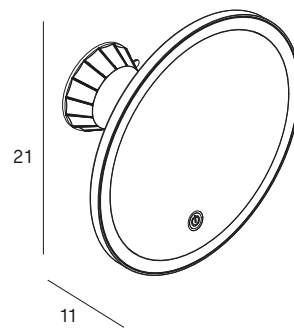

Espejo a pared con ventosa Magnifying mirror with suction cup

● 1348 081
○ 1348 075

Luna de Ø21 cm con x7 aumentos
3 tipos de luz (cálida, natural y fría)
Base tipo ventosa
Espejo removible (sujeto con imán)
Batería de litio recargable 2000 mAh
Regulador de intensidad

Ø21 cm pane with x7 magnifications
3 types of light (warm, natural and cold)
Suction cup base
Removable mirror (fixed with magnet)
Rechargeable lithium battery 2000 mAh
Intensity dimmer