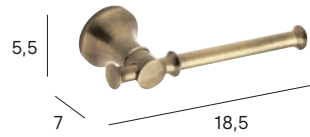

Portarrollos sin tapa
Paper holder w/o cover

- 2412 002
- 2412 081
- 2412 011