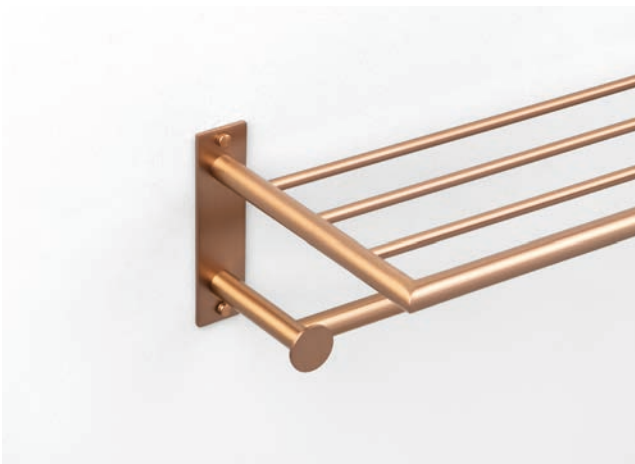

toalleros
/towel rails

121