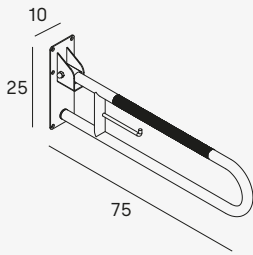

Barra de apoyo abatible
Folding handle