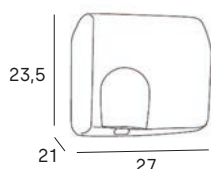

Voltaje/Voltage	220 V-240 V
Frecuencia/Frequency	50 ~ 60 Hz
Potencia/Power	2300 W
Velocidad del aire/Air speed	72 m/s
Temperatura del aire/Air temperature	50°C
Material/Material	Acero SS

Sensor On/Off sin contacto/ On/Off contactless

*Para más información de producto, consultar la ficha técnica
/For any product additional information, refer to technical data