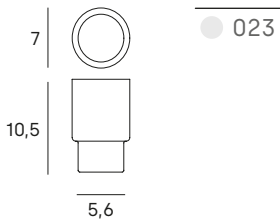

NOA

Vaso cristal
Crystal glass