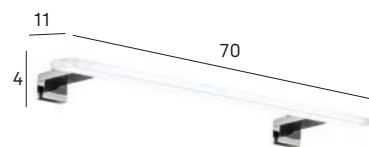

Lúmenes
/Lumens

Potencia
/Power

5500 °K

1165 lm

10 W

Aplique LED 70 cm LED lamp 70 cm

T.º de luz
/Light temp

Lúmenes
/Lumens