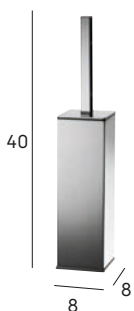

Escobillero de suelo
Floor toilet brush holder