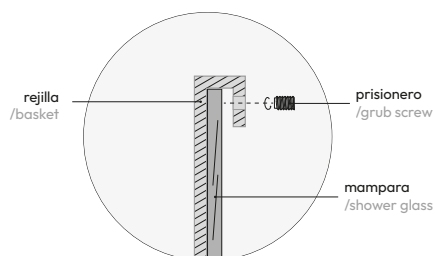

rejillas
/baskets

Rejilla para mampara
Shower cabin basket

LATÓN

6429 002
6429 081

Apto para fijo y puerta deslizante sin perfil
/Suitable for fixed and sliding door without profile

127

Rejilla para barra de ducha
Shower bar basket