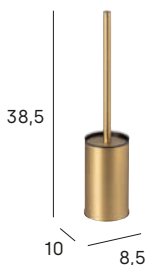

Escobillero de pared
Wall toilet brush holder

- 1407 081
- 1407 002
- 1407 012
- 1407 056
- 1407 021
- 1407 047
- 1407 022
- 1467 081
- 1467 002
- 1467 012
- 1467 056
- 1467 021
- 1467 047
- 1467 022