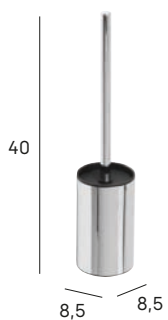

Escobillero de suelo
Floor toilet brush holder