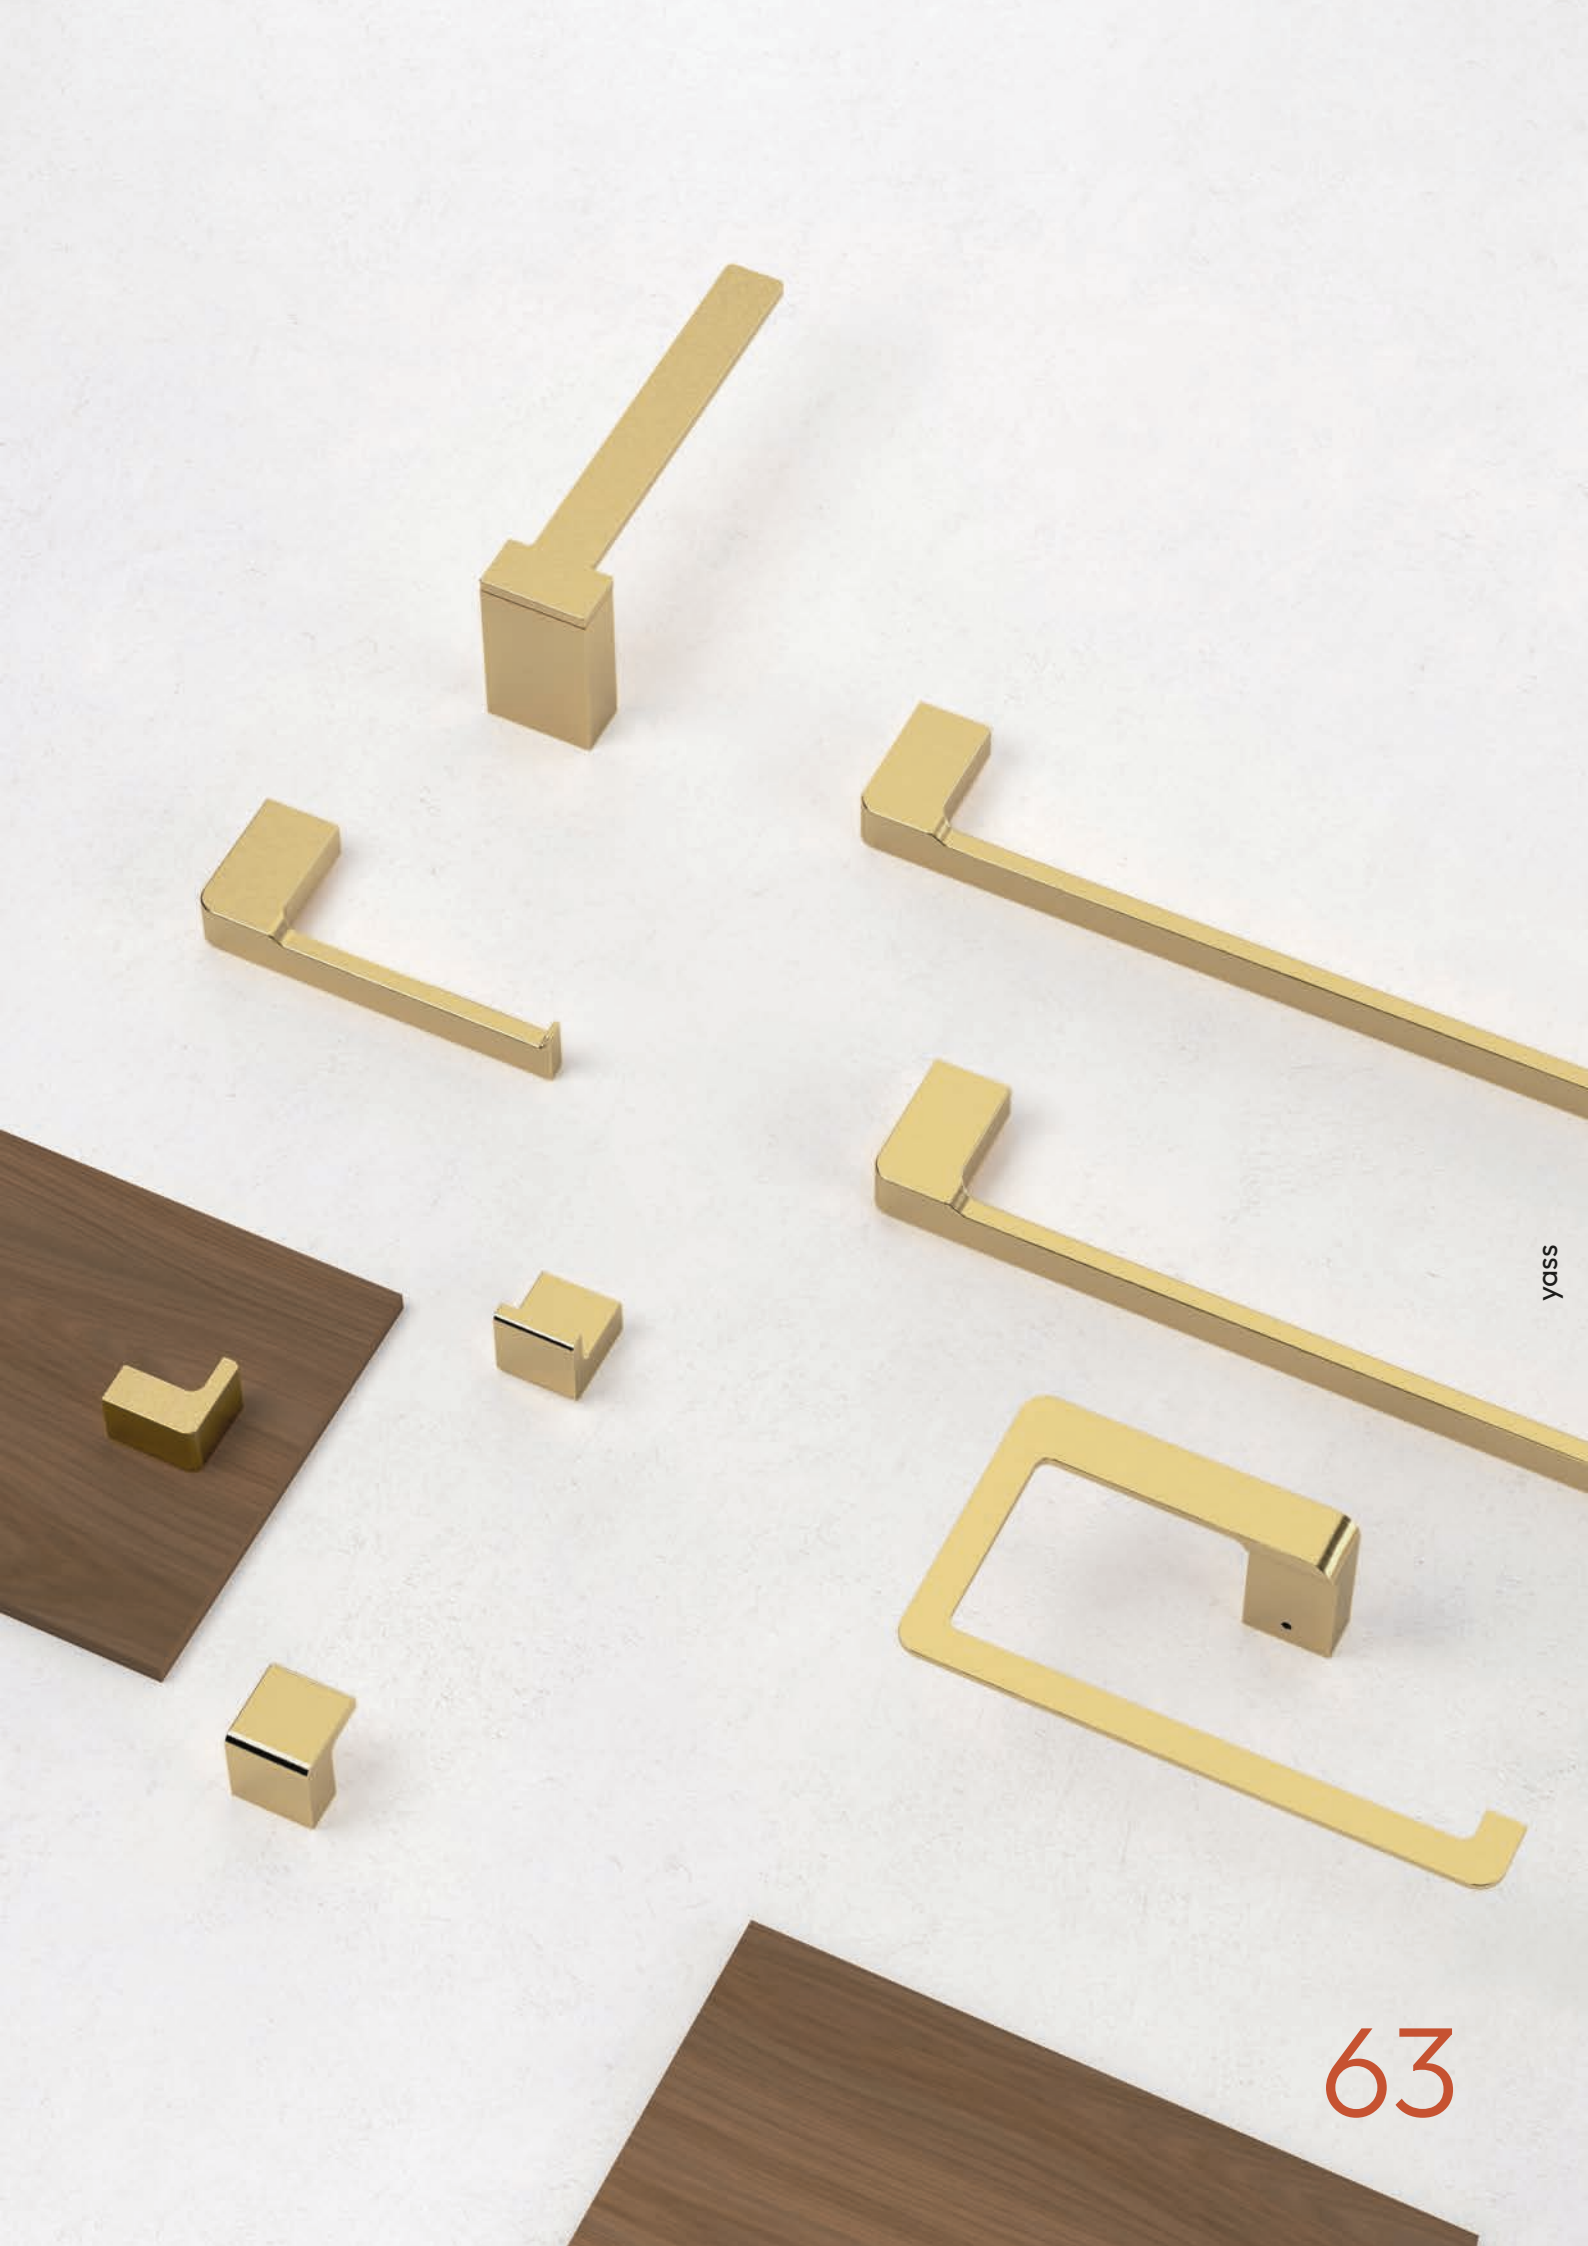

- 002 cromo/chrome
- 081 negro mate /matt black
- 075 blanco mate /matt white
- 021 oro cepillado /brushed gold

Percha Oro Cepillado | 6808 021
Hook Brushed Gold | 6808 021

yass

Toallero barra 60 cm
Towel bar 60 cm