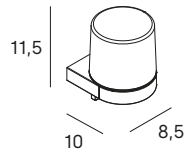

Dispensador a pared 150 ml
Wall dispenser 150 ml

▶▶▶▶▶
○ 6317 002
● 6317 081

Dispensador a pared 450 ml
Wall dispenser 400 ml

INOX 304
▶▶▶▶▶
● 2591 002

Dispensador automático 400 ml
Automatic dispenser 400 ml

○ 2047 074

Material: ABS, PC, goma
Sensor infrarrojos
Alimentación:
4 pilas AAA (no incluidas)

Material: ABS, PC, rubber
Infrared sensor
Works with:
4 AAA batteries (not included)

Dispensador automático a pared 600 ml
Wall automatic dispenser 600 ml

▶▶▶▶▶
○ 1745 074

Material: ABS, PS
Sensor infrarrojos
Alimentación:
4 pilas AA (no incluidas)

Material: ABS, PS
Infrared sensor
Works with:
4 AA batteries (not included)

Dispensador automático a pared 850 ml
Wall automatic dispenser 850 ml

▶▶▶▶▶
○ 1945 074

Material: ABS, INOX
Sensor infrarrojos
Indicador de batería baja
Salida de gel regulable
Alimentación:
4 pilas AA (no incluidas)

Material: ABS, INOX
Infrared sensor
Low battery indicator
Adjustable soap output
Works with:
4 AA batteries (not included)

Dispensador automático a pared 1000 ml
Wall automatic dispenser 1000 ml

▶▶▶▶▶
○ 1845 074

Material: ABS
Sensor infrarrojos
Indicador de batería baja
Salida de gel regulable
Alimentación:
Conexión a red/ 4 pilas C
(ambos no incluidos)

Material: ABS
Infrared sensor
Low battery indicator
Adjustable soap output
Works with:
Mains adapter/ 4 C batteries
(both not included)