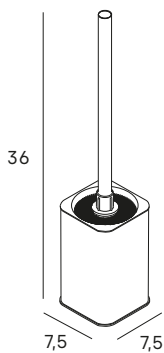

escobilleros /toilet brushes

*repuesto/spare

Escobillero de suelo
Floor toilet brush holder