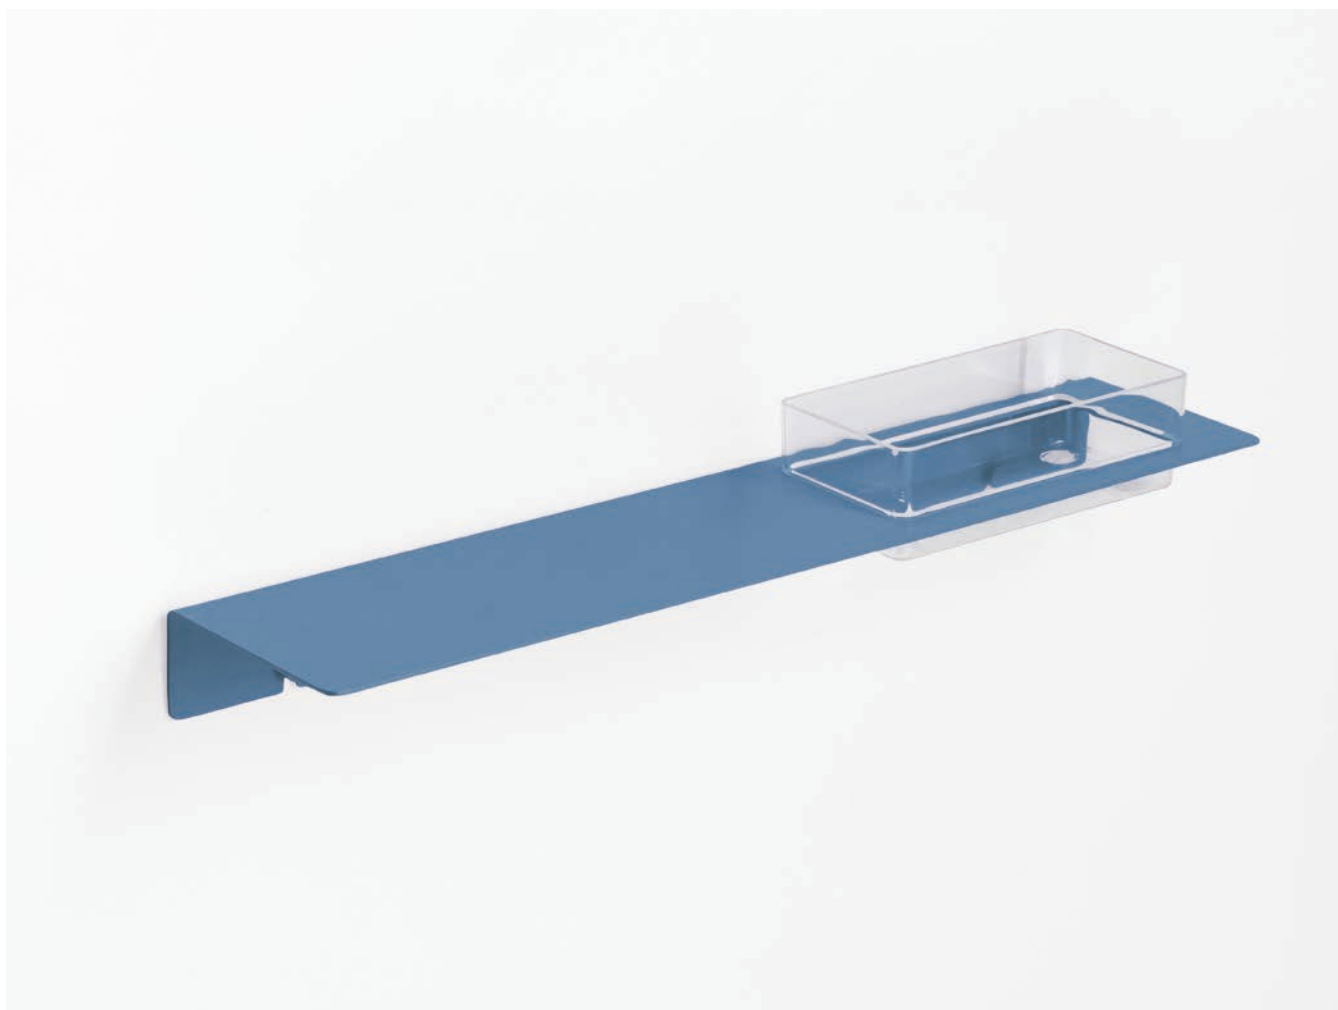

Repisa con toallero Shelf with towel rail

- 2336 012
- 2336 081
- 2336 075
- 2336 040
- 2336 032
- 2336 034

Repisa Shelf

- 2209 002

- 002 cromo /chrome
- 012 inox cepillado /brushed st. steel
- 081 negro mate /matt black
- 075 blanco mate /matt white
- 040 azul atlántico /atlantic blue
- 032 verde reseda /reseda green
- 034 terracota /terracotta